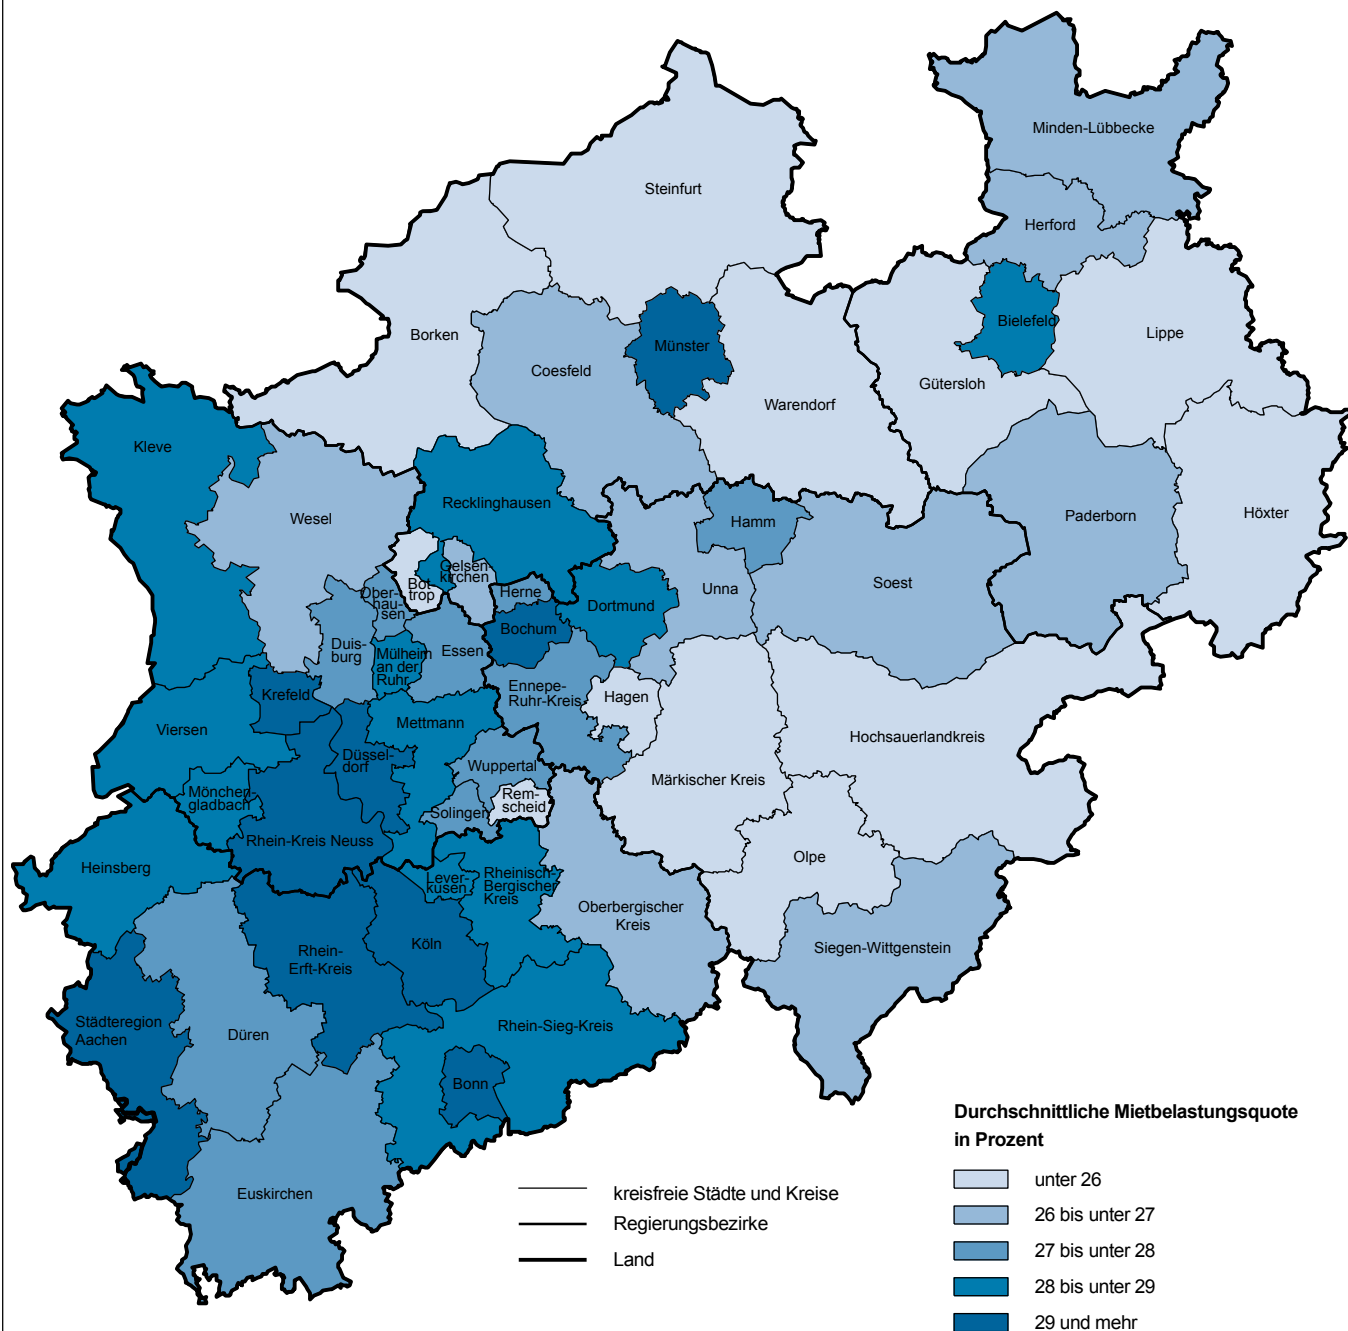

## Durchschnittliche Mietbelastungsquote in Nordrhein-Westfalen 2018

Nordrhein-Westfalen insgesamt: 28,2 %

© GeoBasis-DE/BKG 2019

Grafik: IT.NRW

**Durchschnittliche Mietbelastungsquote in  
 Nordrhein-Westfalen 2018**

Verwaltungsbezirk	Durchschnittliche Mietbelastungs- quote in Prozent
<b>Nordrhein-Westfalen</b>	<b>28,2</b>
Stadt Düsseldorf	31,0
Stadt Duisburg	27,5
Stadt Essen	27,8
Stadt Krefeld	29,0
Stadt Mönchengladbach	28,9
Stadt Mülheim an der Ruhr	28,0
Stadt Oberhausen	27,9
Stadt Remscheid	25,8
Stadt Solingen	27,4
Stadt Wuppertal	27,9
Kreis Kleve	28,2
Kreis Mettmann	28,9
Rhein-Kreis Neuss	29,7
Kreis Viersen	28,2
Kreis Wesel	26,1
Stadt Bonn	30,8
Stadt Köln	31,5
Stadt Leverkusen	28,0
Städteregion Aachen	29,8
Kreis Düren	27,5
Rhein-Erft-Kreis	29,6
Kreis Euskirchen	27,6
Kreis Heinsberg	28,7
Oberbergischer Kreis	26,6
Rheinisch-Bergischer Kreis	28,3
Rhein-Sieg-Kreis	28,3
Stadt Bottrop	25,9
Stadt Gelsenkirchen	26,0
Stadt Münster	30,9
Kreis Borken	25,9
Kreis Coesfeld	26,8
Kreis Recklinghausen	28,3
Kreis Steinfurt	24,8
Kreis Warendorf	24,6
Stadt Bielefeld	28,6
Kreis Gütersloh	25,5
Kreis Herford	26,2
Kreis Höxter	24,9
Kreis Lippe	25,9
Kreis Minden-Lübbecke	26,5
Kreis Paderborn	26,6
Stadt Bochum	29,1
Stadt Dortmund	28,4
Stadt Hagen	25,3
Stadt Hamm	27,3
Stadt Herne	27,0
Ennepe-Ruhr-Kreis	27,0
Hochsauerlandkreis	25,8
Märkischer Kreis	25,6
Kreis Olpe	25,9
Kreis Siegen-Wittgenstein	26,8
Kreis Soest	26,7
Kreis Unna	26,7