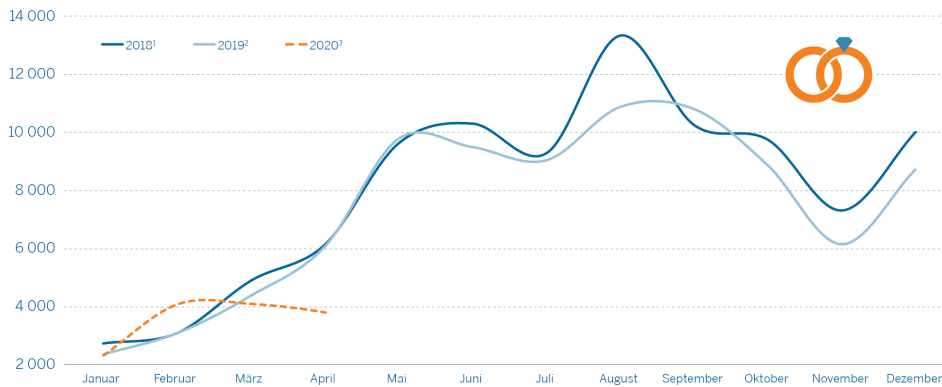

Montag, 20. Juli 2020

Im April 2020 wurden in NRW 38 Prozent weniger Ehen geschlossen als im April 2019

Pressestelle
[0211 9449-6661](tel:0211-9449-6661)
pressestelle@it.nrw.de

Düsseldorf (IT.NRW). Im April 2020 heirateten in Nordrhein-Westfalen 3 771 Paare. Wie Information und Technik Nordrhein-Westfalen als Statistisches Landesamt mitteilt, waren das rund 38 Prozent weniger als im entsprechenden Vorjahresmonat (6 062 Paare). Im März 2020 war die Zahl der geschlossenen Ehen mit 4 060 um etwa 300 niedriger als im Durchschnitt der Märzergebnisse der Jahre von 2015 bis 2019. Im April 2020 gab es 2 100 Eheschließungen weniger als im entsprechenden Monatsdurchschnitt der fünf Vorjahre.

Eheschließungen in Nordrhein-Westfalen 2018 bis 2020 nach dem Monat der Eheschließung

¹ einschl. 5 527 Umwandlungen von Lebenspartnerschaften und 504 Eheschließungen zwischen Personen gleichen Geschlechts aus dem Vorjahr
² einschl. 1 117 Umwandlungen von Lebenspartnerschaften; ³ vorläufige Ergebnisse auf Basis des Berichtsmonats

Grafik: IT.NRW

Tabellarische Daten der Grafik

Eheschließungen in Nordrhein-Westfalen 2018 bis 2020 nach dem Monat der Eheschließung			
Monat	2018 ¹⁾	2019 ²⁾	2020 ³⁾
Januar	2 757	2 361	2 327
Februar	3 112	3 089	4 047
März	4 907	4 377	4 060
April	6 138	6 062	3 771
Mai	9 609	9 765	
Juni	10 283	9 475	
Juli	9 270	9 021	
August	13 297	10 850	
September	10 236	10 783	
Oktober	9 730	8 854	
November	7 310	6 142	
Dezember	9 994	8 697	