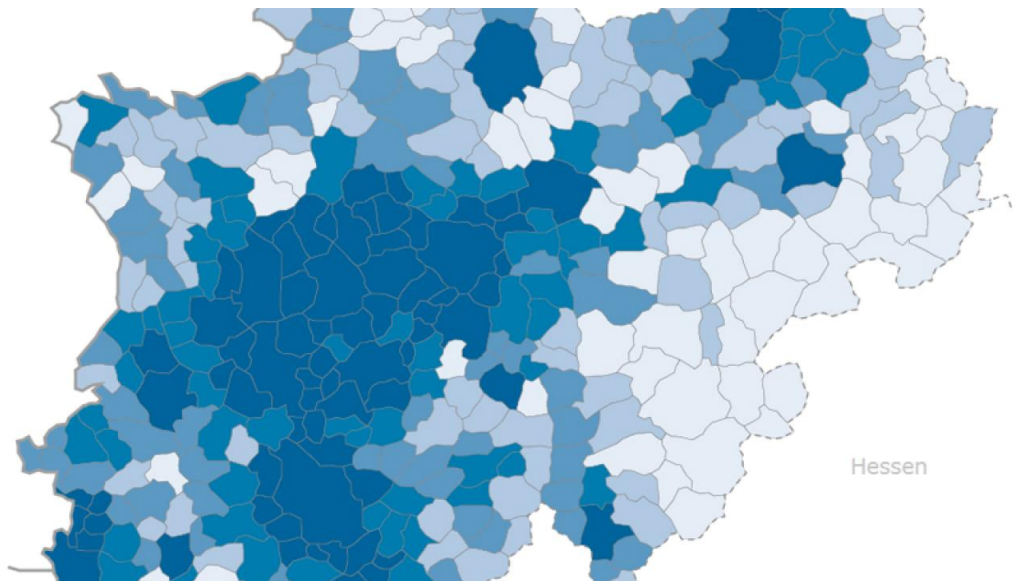

IT.NRW-Statistik Karten Atlas

14.08.2017

Statistikatlas NRW

Karten zu 275 Indikatoren auf Kreis- und häufig auch auf Gemeindeebene.