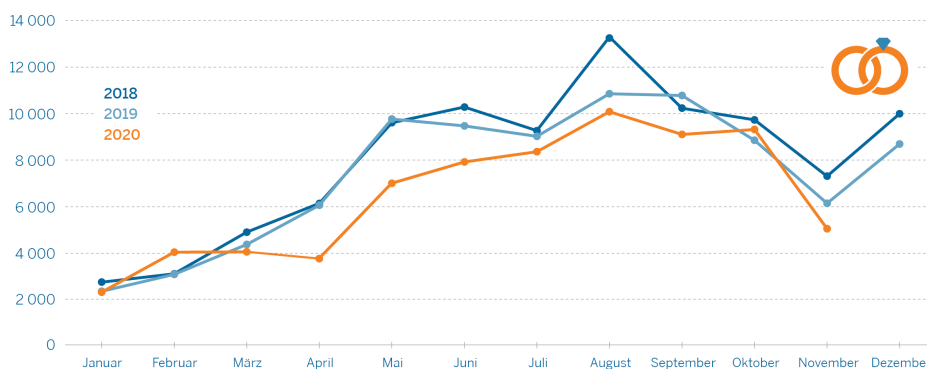

Montag, 22. Februar 2021

## Im November 2020 wurden in NRW 16 Prozent weniger Ehen geschlossen als ein Jahr zuvor

Pressestelle  
[0211 9449-6661](tel:0211-9449-6661)  
[pressestelle@it.nrw.de](mailto:pressestelle@it.nrw.de)

Düsseldorf (IT.NRW). Im November 2020 haben in Nordrhein-Westfalen 5 175 Paare geheiratet. Wie Information und Technik Nordrhein-Westfalen als Statistisches Landesamt mitteilt, waren das etwa 16 Prozent weniger als im entsprechenden Vorjahresmonat (November 2019: 6 142 Paare).

Eheschließungen 2018 bis 2020 in Nordrhein-Westfalen nach Eheschließungsmonat\*

\*) 2018: einschl. 5 527 Umwandlungen von Lebenspartnerschaften und 504 Eheschließungen zwischen Personen gleichen Geschlechts aus dem Vorjahr; 2019: einschl. 1 117 Umwandlungen von Lebenspartnerschaften; 2020: Vorläufige Ergebnisse auf Basis des Berichtsmonats

### Tabellarische Daten der Grafik

Eheschließungen 2018 bis 2020 in Nordrhein-Westfalen nach Eheschließungsmonat <sup>*)</sup>				
Monat	2018	2019	2020	
Januar	2 757	2 361	2 327	
Februar	3 112	3 089	4 047	
März	4 907	4 377	4 060	
April	6 138	6 062	3 771	
Mai	9 609	9 765	7 007	
Juni	10 283	9 475	7 919	
Juli	9 270	9 021	8 360	
August	13 297	10 850	10 079	
September	10 236	10 783	9 102	
Oktober	9 730	8 854	9 321	
November	7 310	6 142	5 175	
Dezember	9 994	8 697		