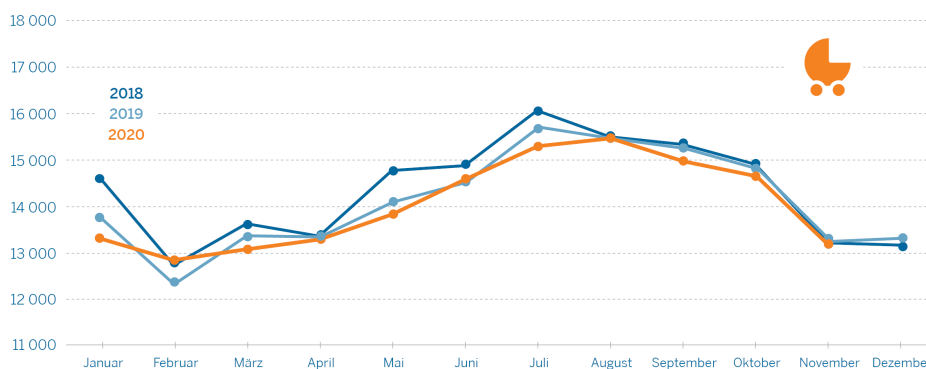

Dienstag, 23. Februar 2021

Zahl der Geburten waren in NRW im November 2020 auf Vorjahresniveau

Pressestelle
[0211 9449-6661](tel:0211-9449-6661)
pressestelle@it.nrw.de

Düsseldorf (IT.NRW). Im November 2020 wurden in Nordrhein-Westfalen 13 194 Kinder geboren. Wie Information und Technik Nordrhein-Westfalen als Statistisches Landesamt mitteilt, waren das etwa gleich viele Neugeborene wie im November 2019 (damals: 13 357).

Lebendgeborene 2018 bis 2020 in Nordrhein-Westfalen nach Geburtsmonat*

*) 2020: Vorläufige Ergebnisse auf Basis des Berichtsmonats

Grafik: IT.NRW

Tabellarische Daten der Grafik

Lebendgeborene 2018 bis 2020*) in Nordrhein-Westfalen nach Geburtsmonat			
Monat	2018	2019	2020
Januar	14 666	13 853	13 354
Februar	12 839	12 440	12 882
März	13 719	13 475	13 120
April	13 457	13 449	13 335
Mai	14 853	14 197	13 887
Juni	14 954	14 615	14 660
Juli	16 126	15 792	15 391
August	15 568	15 552	15 563
September	15 406	15 337	15 054
Oktober	14 983	14 900	14 730
November	13 312	13 357	13 194
Dezember	13 267	13 424	

*) 2020: Vorläufige Ergebnisse auf Basis des Berichtsmonats

Die Zahl der Geburten schwankt im Jahresverlauf: In den Sommermonaten erblicken in der Regel mehr Kinder das Licht der Welt als im Winter. Auch für 2020 war diese Entwicklung zu beobachten. (IT.NRW)