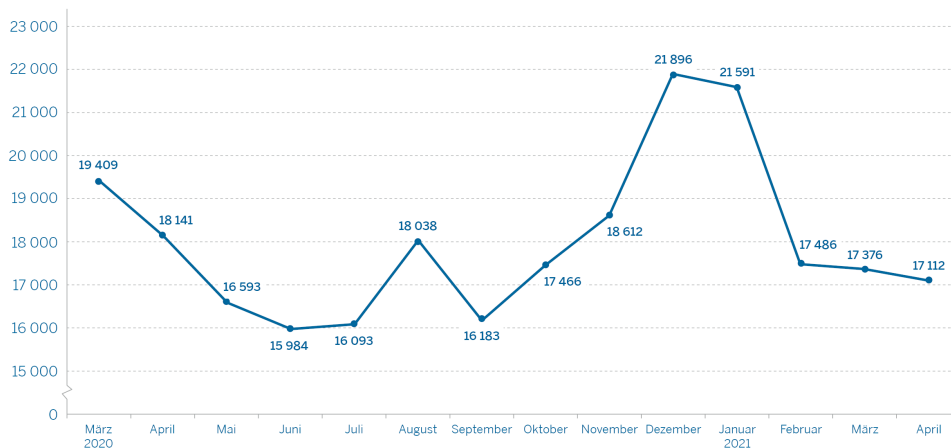

Mittwoch, 26. Mai 2021

NRW: Zahl der Gestorbenen war im April 2021 rund sechs Prozent niedriger als im Vorjahr

Pressestelle

[0211 9449-6661](tel:021194496661)

pressestelle@it.nrw.de

Düsseldorf (IT.NRW). Im April 2021 wurden rund 17 100 Sterbefälle in Nordrhein-Westfalen registriert. Wie Information und Technik Nordrhein-Westfalen als Statistisches Landesamt nach Auswertung vorläufiger Daten mitteilt, ereigneten sich rund sechs Prozent weniger Todesfälle als im Vorjahresmonat (April 2020: 18 100).

Gestorbene in Nordrhein-Westfalen nach Sterbemonat*

* 2020: vorläufige Ergebnisse - 2021: ermittelt aus teilweise unplausibilisierten Meldungen zum Stand 19.05.2021; ab März 2021 ohne Sterbefälle, die sich außerhalb Nordrhein-Westfalens ereigneten.

Grafik: IT.NRW

Tabellarische Daten der Grafik

Gestorbene in Nordrhein-Westfalen nach Sterbemonat ^{*)}	
Monat	Gestorbene
März 2020	19 409
April 2020	18 141
Mai 2020	16 593
Juni 2020	15 984
Juli 2020	16 093
August 2020	18 038
September 2020	16 183
Oktober 2020	17 466
November 2020	18 612
Dezember 2020	21 896
Januar 2021	21 591
Februar 2021	17 486
März 2021	17 376
April 2021	17 112

*) 2020: vorläufige Ergebnisse - 2021: ermittelt aus teilweise unplausibilisierten Meldungen zum Stand 19.05.2021; ab März 2021 ohne Sterbefälle, die sich außerhalb Nordrhein-Westfalens ereigneten.

In den Monaten Januar bis April des Jahres 2021 wurden insgesamt knapp 73 600 Sterbefälle in NRW registriert, das entspricht in etwa dem Niveau des Vorjahreszeitraums (2020: 73 500).