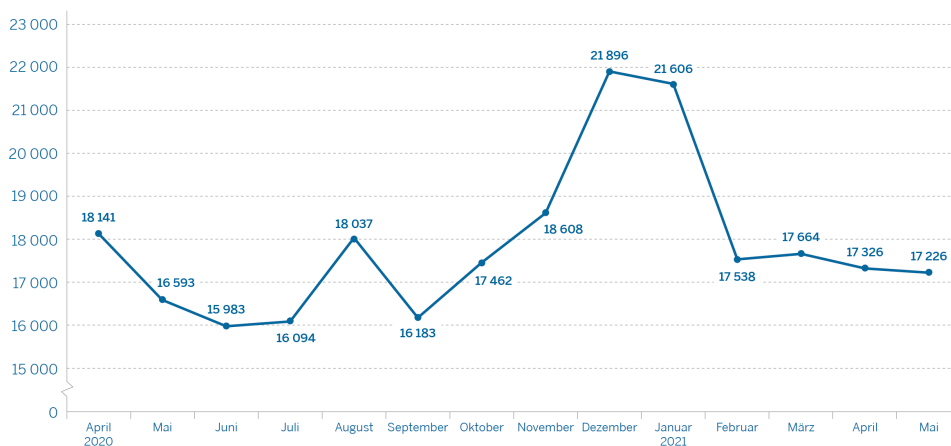

Freitag, 25. Juni 2021

NRW: Zahl der Gestorbenen war im Mai 2021 rund vier Prozent höher als im Vorjahr

Pressestelle
[0211 9449-6661](tel:021194496661)
pressestelle@it.nrw.de

Düsseldorf (IT.NRW). Im Mai 2021 starben in Nordrhein-Westfalen etwa 17 200 Menschen. Wie Information und Technik Nordrhein-Westfalen als Statistisches Landesamt nach Auswertung vorläufiger Daten mitteilt, ereigneten sich rund vier Prozent mehr Todesfälle als im Vorjahresmonat (Mai 2020: 16 593).

Gestorbene in Nordrhein-Westfalen nach Sterbemonat*

Grafik: IT.NRW

Tabellarische Daten der Grafik

Gestorbene in Nordrhein-Westfalen nach Sterbemonat^{*)}	
Monat	Gestorbene
April 2020	18 141
Mai 2020	16 593
Juni 2020	15 983
Juli 2020	16 094
August 2020	18 037
September 2020	16 183
Oktober 2020	17 462
November 2020	18 608
Dezember 2020	21 896
Januar 2021	21 606
Februar 2021	17 538
März 2021	17 664
April 2021	17 326
Mai 2021	17 226

*) 2021: ermittelt aus teilweise unplausibilisierten Meldungen zum Stand 21.06.2021; ab April 2021 ohne Sterbefälle, die sich außerhalb Nordrhein-Westfalens ereigneten./td>

In den Monaten Januar bis Mai des Jahres 2021 wurden insgesamt rund 91 400 Sterbefälle in NRW registriert, das sind 1,5 Prozent mehr Todesfälle als im Vorjahreszeitraum (2020: 90 050).

Das Statistische Landesamt veröffentlicht die vorliegenden Ergebnisse, um Aussagen zum aktuellen Sterbegeschehen zu ermöglichen. Die Daten