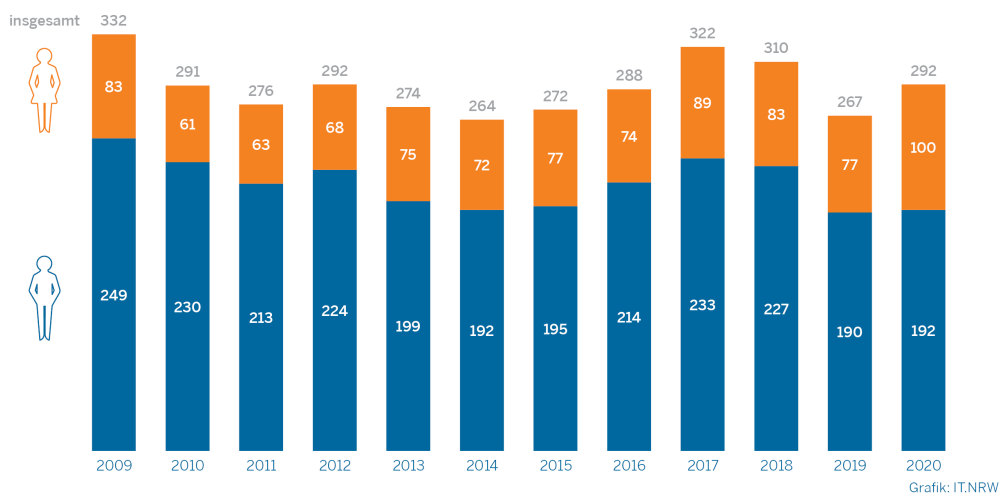

Montag, 28. Juni 2021

NRW-Hochschulen: 2020 wurden 292 Habitationsverfahren erfolgreich abgeschlossen

Pressestelle
[0211 9449-6661](tel:0211-9449-6661)
pressestelle@it.nrw.de

Düsseldorf (IT.NRW). An den 17 nordrhein-westfälischen Hochschulen mit Habitationsrecht wurden im Jahr 2020 insgesamt 292 Habitationsverfahren erfolgreich abgeschlossen. Wie Information und Technik Nordrhein-Westfalen als Statistisches Landesamt mitteilt, waren das 9,4 Prozent mehr als ein Jahr zuvor (2019: 267).

Zahl der Habitationen in Nordrhein-Westfalen

Tabellarische Daten der Grafik

Habitationen in Nordrhein-Westfalen			
Geschlecht	männlich	weiblich	insgesamt
2009	249	83	332
2010	230	61	291
2011	213	63	276
2012	224	68	292
2013	199	75	274
2014	192	72	264
2015	195	77	272
2016	214	74	288
2017	233	89	322
2018	227	83	310
2019	190	77	267
2020	192	100	292

100 Frauen schlossen in NRW ihre Habilitation im Jahr 2020 erfolgreich ab; das waren 23 mehr als ein Jahr zuvor und ist ein neuer Rekord. Der Frauenanteil an den Habilitierten war mit 34,2 Prozent (2019: 28,8 Prozent) so hoch wie nie zuvor.

Der Anteil der Neuhabilitierten mit ausländischer Staatsbürgerschaft war im Jahr 2020 mit 8,6 Prozent höher als ein Jahr zuvor (2019: 7,5 Prozent). Das Durchschnittsalter aller Habilitierten lag 2020 bei 40,2 Jahren (2019: 40,7 Jahre).