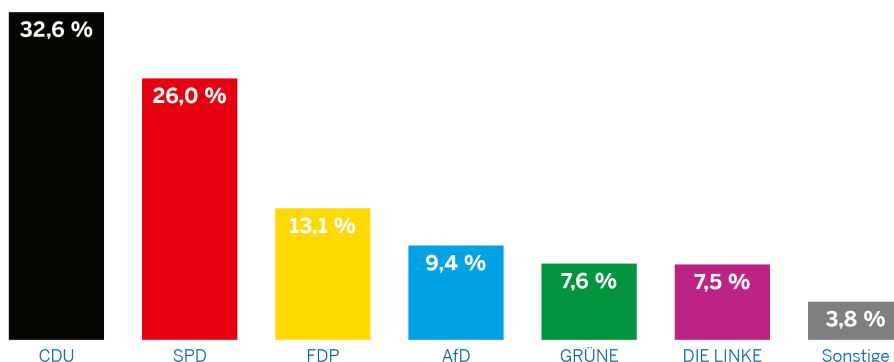

Rund 12,9 Millionen Wahlberechtigte, davon 6,7 Millionen Frauen, können in Nordrhein-Westfalen an der Bundestagswahl am 26. September wählen.

Vor dem Hintergrund der andauernden Corona-Pandemie wird eine rege Nutzung der Briefwahl erwartet. Bei der letzten Bundestagswahl 2017 hatte der Anteil der Personen, die per Briefwahl gewählt hatten, an allen Wählerinnen und Wählern in NRW bei 30,8 Prozent gelegen. Bei den NRW-Kommunalwahlen am 13. September 2020 war der Anteil der Wählerinnen und Wähler mit Wahlbrief mit 42,8 Prozent bereits höher.

Im Internetangebot des Statistischen Landesamtes stehen mit den sog. Wahlprofilen die Wahlergebnisse der letzten 40 Jahre für jede der 396 Städte und Gemeinden NRWs unter <https://www.it.nrw/wahlprofile-82200> zur Verfügung. Die Ergebnisse der letzten Bundestagswahl am 24. September 2017 verdeutlicht die nachfolgende Grafik - die Wahlbeteiligung lag damals bei 75,4 Prozent.

Endgültiges Ergebnis der Bundestagswahl in NRW am 24.09.2017

Zweitstimmenanteile