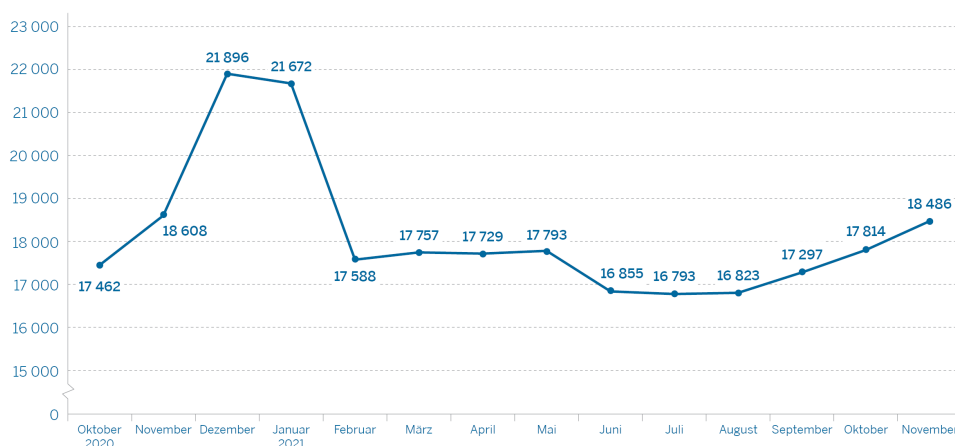

Mittwoch, 22. Dezember 2021

Zahl der Gestorbenen lag in NRW im November 2021 auf Vorjahresniveau

Pressestelle
[0211 9449-6661](tel:021194496661)
pressestelle@it.nrw.de

Düsseldorf (IT.NRW). Im November 2021 starben in Nordrhein-Westfalen etwa 18 500 Menschen. Wie Information und Technik Nordrhein-Westfalen als Statistisches Landesamt nach Auswertung vorläufiger Daten mitteilt, lag die Zahl der Todesfälle in etwa auf dem Niveau des Vorjahresmonats (November 2020: 18 608). Im Vergleich zum Vormonat stieg die Zahl der Sterbefälle im November 2021 an: Im Oktober 2021 waren ca. 17 800 Personen gestorben.

Gestorbene in Nordrhein-Westfalen nach Sterbemonat*

Grafik: IT.NRW

Tabellarische Daten der Grafik

Gestorbene in Nordrhein-Westfalen nach Sterbemonat¹⁾	
Monat	Gestorbene
Oktober 2020	17 462
November 2020	18 608
Dezember 2020	21 896
Januar 2021	21 672
Februar 2021	17 588
März 2021	17 757
April 2021	17 729
Mai 2021	17 793
Juni 2021	16 855
Juli 2021	16 793
August 2021	16 823
September 2021	17 297
Oktober 2021	17 814
November 2021	18 486

*) 2021: ermittelt aus teilweise unplausibilisierten Meldungen zum Stand 20.12.2021; ab Oktober 2021 ohne Sterbefälle, die sich außerhalb Nordrhein-Westfalens ereigneten

Im Zeitraum von Januar bis November des Jahres 2021 wurden insgesamt rund 196 600 Sterbefälle in NRW registriert; das waren rund zwei Prozent mehr Todesfälle als in den ersten elf Monaten des Jahres 2020 (damals: 192 400).