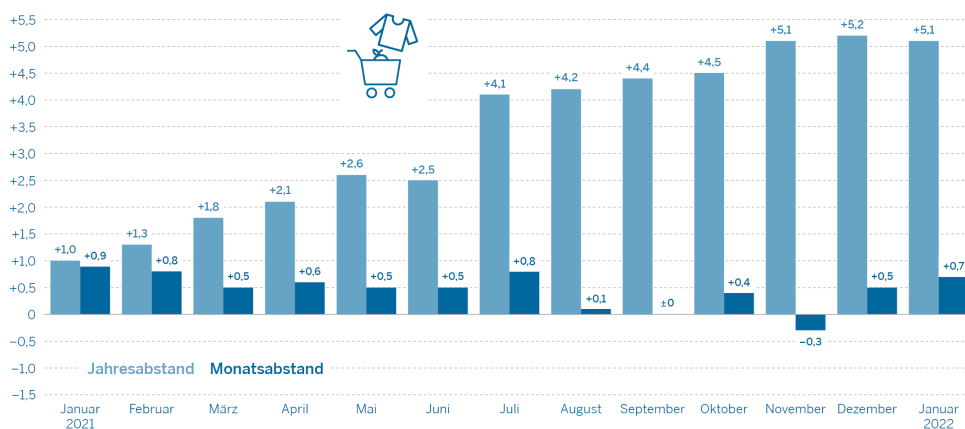

Montag, 31. Januar 2022

NRW-Inflationsrate im Januar 2022 bei 5,1 Prozent

Pressestelle

[0211 9449-6661](tel:021194496661)

pressestelle@it.nrw.de

Düsseldorf (IT.NRW). Der Verbraucherpreisindex für Nordrhein-Westfalen ist von Januar 2021 bis Januar 2022 um 5,1 Prozent gestiegen (Basisjahr 2015 = 100). Wie Information und Technik Nordrhein-Westfalen als Statistisches Landesamt mitteilt, stieg der Preisindex gegenüber dem Vormonat (Dezember 2021) um 0,7 Prozent.

Verbraucherpreisindex in Nordrhein-Westfalen

Veränderungen in Prozent (Basis 2015 = 100)

Grafik: IT.NRW

Tabellarische Daten der Grafik

Verbraucherpreisindex für Nordrhein-Westfalen - Veränderungen in Prozent -		
Monat	Monatsabstand	Jahresabstand
Januar 2021	+0,9	+1,0
Februar 2021	+0,8	+1,3
März 2021	+0,5	+1,8
April 2021	+0,6	+2,1
Mai 2021	+0,5	+2,6
Juni 2021	+0,5	+2,5
Juli 2021	+0,8	+4,1
August 2021	+0,1	+4,2
September 2021	±0	+4,4
Oktober 2021	+0,4	+4,5
November 2021	-0,3	+5,1
Dezember 2021	+0,5	+5,2
Januar 2022	+0,7	+5,1

(Basis 2015 = 100)

Gegenüber dem Vormonat (Dezember 2021) verteuerten sich insbesondere die Preise für Strom (+17,1 Prozent) und Gas einschließlich Umlage (+15,5 Prozent), aber auch z. B. die für Kopf- oder Eisbergsalat (+21,1 Prozent). Günstiger angeboten wurden dagegen u. a. Bekleidung für Damen (-5,9 Prozent) und für Herren (-4,7 Prozent); aber auch die Preise für ambulante Pflege gesetzlich Versicherter (-8,0 Prozent) gingen zurück.