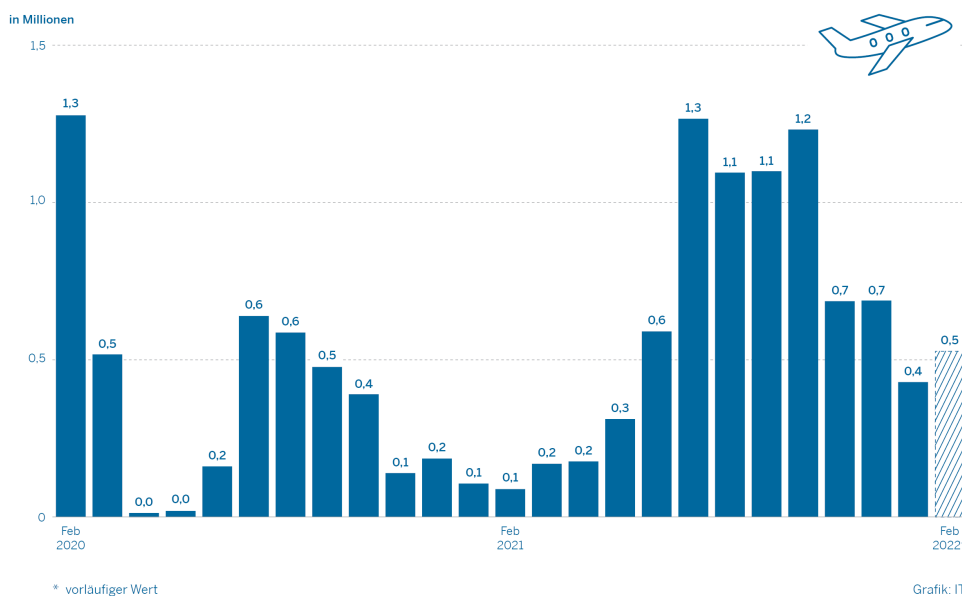

## Im Februar 2022 starteten von den NRW-Flughäfen 439 500 Passagiere mehr als ein Jahr zuvor

Pressestelle

[0211 9449-6661](tel:021194496661)

[pressestelle@it.nrw.de](mailto:pressestelle@it.nrw.de)

Düsseldorf (IT.NRW). Im Februar 2022 flogen von den sechs Hauptverkehrsflughäfen in NRW 528 900 Passagiere ab. Wie Information und Technik Nordrhein-Westfalen als Statistisches Landesamt anhand vorläufiger Ergebnisse mitteilt, waren das 439 500 bzw. 491,6 Prozent Passagiere mehr als ein Jahr zuvor (Februar 2021: 89 400) aber rund 760 100 (–59,0 Prozent) weniger als vor Beginn der Corona-Pandemie (Februar 2019: 1,3 Millionen). Im Februar dieses Jahres starteten 16,2 Prozent aller gewerblich beförderten Passagiere in Deutschland von einem der großen Flughäfen in NRW.

### Von den großen NRW-Flughäfen gestartete Passagiere

### Tabellarische Daten der Grafik

Monat	in Millionen
Februar 2020	1,28
März 2020	0,52
April 2020	0,01
Mai 2020	0,02
Juni 2020	0,16
Juli 2020	0,64
August 2020	0,59
September 2020	0,48
Oktober 2020	0,39
November 2020	0,14
Dezember 2020	0,19
Januar 2021	0,11
Februar 2021	0,09
März 2021	0,17
April 2021	0,18
Mai 2021	0,31