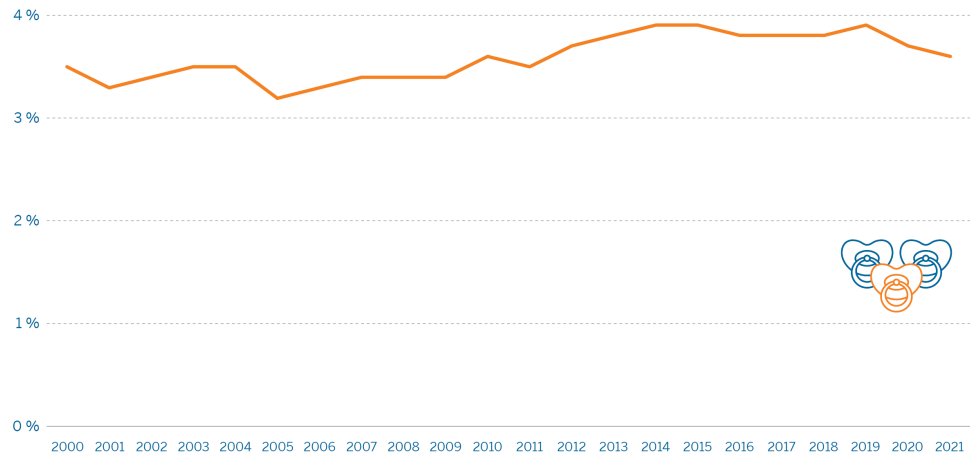

Dienstag, 28. Juni 2022

6 270 Mehrlingskinder wurden 2021 in NRW geboren

Pressestelle

[0211 9449-6661](tel:021194496661)

pressestelle@it.nrw.de

Düsseldorf (IT.NRW). Im Jahr 2021 wurden in NRW 6 270 Kinder geboren, die zusammen mit einem oder weiteren Geschwisterkindern zur Welt kamen. Wie Information und Technik Nordrhein-Westfalen als Statistisches Landesamt mitteilt, lag der Anteil der Mehrlingskinder an allen Neugeborenen damit bei 3,6 Prozent.

In Nordrhein-Westfalen geborene Mehrlingskinder

Grafik: IT.NRW

Tabellarische Daten der Grafik

In Nordrhein-Westfalen geborene Mehrlingskinder	
Jahr	Mehrlingskinder
2000	6 117
2001	5 509
2002	5 650
2003	5 572
2004	5 632
2005	4 888
2006	4 987
2007	5 220
2008	5 173
2009	4 943
2010	5 253
2011	5 007
2012	5 377
2013	5 547
2014	6 107
2015	6 227
2016	6 656
2017	6 628
2018	6 534
2019	6 635
2020	6 322
2021	6 270

Im Jahr 2020 lag die Zahl der Mehrlingskinder mit 6 322 auf vergleichbarem Niveau. Vom Jahr 2000 bis zum Jahr 2009 hatte der Anteil

der Mehrlingskinder an allen Geburten durchschnittlich bei 3,4 Prozent und damit niedriger als zwischen 2010 und 2019 mit 3,8 Prozent gelegen.

Anteil der Mehrlingskinder an allen Neugeborenen in Nordrhein-Westfalen

Grafik: IT.NRW

Tabellarische Daten der Grafik

Anteil der Mehrlingskinder an allen Neugeborenen in Nordrhein-Westfalen		2000	3,5
Jahr	Anteil der Mehrlingskinder an allen Neugeborenen in Prozent		
2001		3,3	
2002		3,4	
2003		3,5	
2004		3,5	
2005		3,2	
2006		3,3	
2007		3,4	
2008		3,4	
2009		3,4	
2010		3,6	
2011		3,5	
2012		3,7	
2013		3,8	
2014		3,9	
2015		3,9	
2016		3,8	
2017		3,8	
2018		3,8	
2019		3,9	
2020		3,7	
2021		3,6	