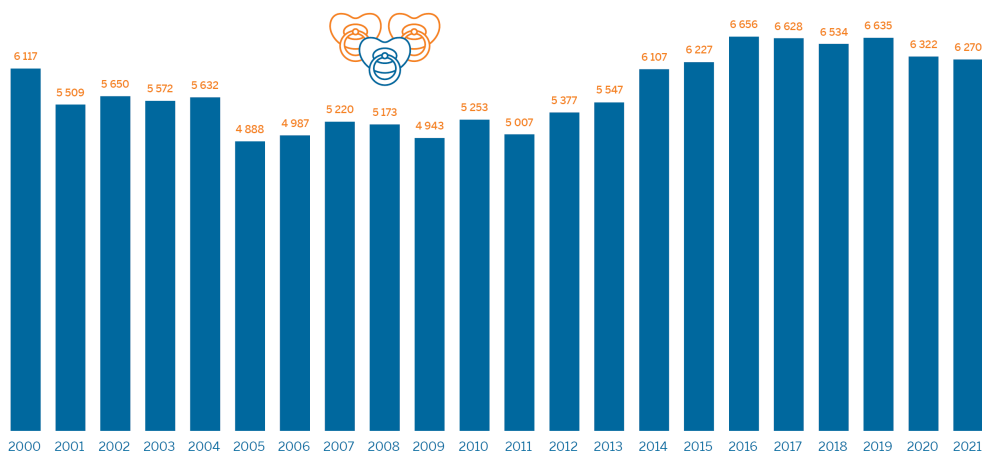

Dienstag, 28. Juni 2022

6 270 Mehrlingskinder wurden 2021 in NRW geboren

Pressestelle

[0211 9449-6661](tel:021194496661)

pressestelle@it.nrw.de

Düsseldorf (IT.NRW). Im Jahr 2021 wurden in NRW 6 270 Kinder geboren, die zusammen mit einem oder weiteren Geschwisterkindern zur Welt kamen. Wie Information und Technik Nordrhein-Westfalen als Statistisches Landesamt mitteilt, lag der Anteil der Mehrlingskinder an allen Neugeborenen damit bei 3,6 Prozent.

In Nordrhein-Westfalen geborene Mehrlingskinder

Grafik: IT.NRW

Tabellarische Daten der Grafik

In Nordrhein-Westfalen geborene Mehrlingskinder	
Jahr	Mehrlingskinder
2000	6 117
2001	5 509
2002	5 650
2003	5 572
2004	5 632
2005	4 888
2006	4 987
2007	5 220
2008	5 173
2009	4 943
2010	5 253
2011	5 007
2012	5 377
2013	5 547
2014	6 107
2015	6 227
2016	6 656
2017	6 628
2018	6 534
2019	6 635
2020	6 322
2021	6 270

Im Jahr 2020 lag die Zahl der Mehrlingskinder mit 6 322 auf vergleichbarem Niveau. Vom Jahr 2000 bis zum Jahr 2009 hatte der Anteil

der Mehrlingskinder an allen Geburten durchschnittlich bei 3,4 Prozent und damit niedriger als zwischen 2010 und 2019 mit 3,8 Prozent gelegen.

Anteil der Mehrlingskinder an allen Neugeborenen in Nordrhein-Westfalen

Grafik: IT.NRW

Tabellarische Daten der Grafik

Anteil der Mehrlingskinder an allen Neugeborenen in Nordrhein-Westfalen		2000	3,5
Jahr	Anteil der Mehrlingskinder an allen Neugeborenen in Prozent		
2001		3,3	
2002		3,4	
2003		3,5	
2004		3,5	
2005		3,2	
2006		3,3	
2007		3,4	
2008		3,4	
2009		3,4	
2010		3,6	
2011		3,5	
2012		3,7	
2013		3,8	
2014		3,9	
2015		3,9	
2016		3,8	
2017		3,8	
2018		3,8	
2019		3,9	
2020		3,7	
2021		3,6	