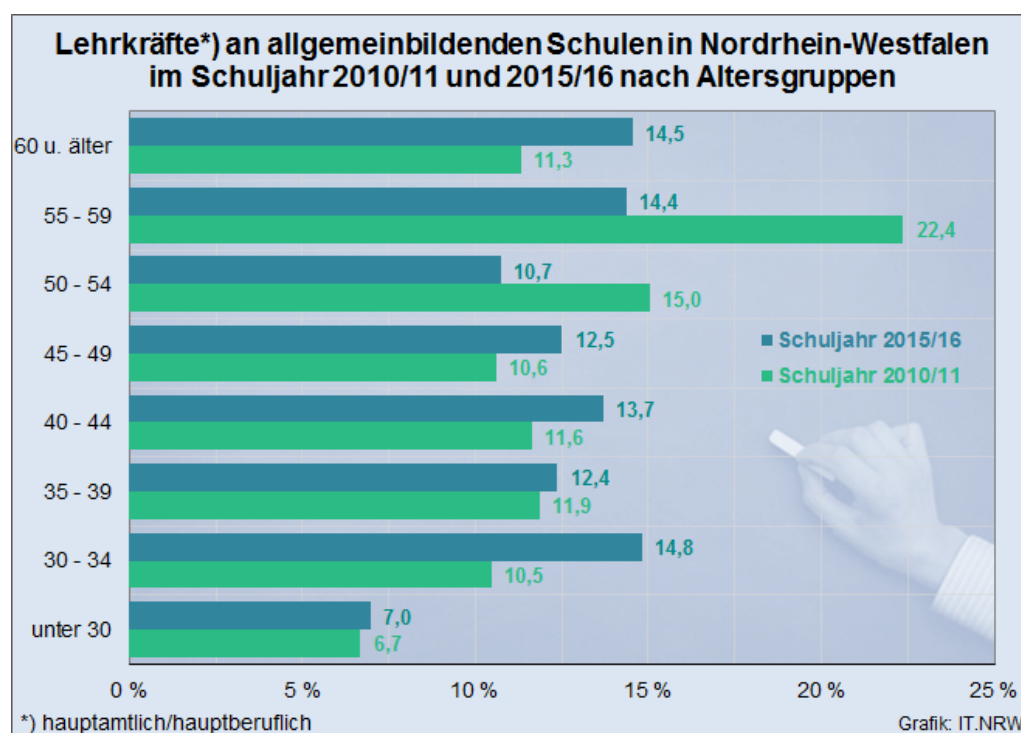

Mittwoch, 7. September 2016

Durchschnittsalter der Lehrkräfte lag in NRW 2015 bei 45,6 Jahren

Düsseldorf (IT.NRW). Das Durchschnittsalter der 155 728 hauptamtlichen und hauptberuflichen Lehrkräfte an den allgemeinbildenden Schulen in Nordrhein-Westfalen lag im Schuljahr 2015/16 bei 45,6 Jahren. Wie Information und Technik Nordrhein-Westfalen als statistisches Landesamt anlässlich des Weltbildungstages (8. September 2016) mitteilt, waren Lehrkräfte damit im Schnitt etwa eineinhalb Jahre jünger als fünf Jahre zuvor (Schuljahr 2010/11: 47,0 Jahre).

Tabellarische Daten der Grafik

Lehrkräfte*) an allgemeinbildenden Schulen in Nordrhein-Westfalen im Schuljahr 2010/11 und 2015/16 nach Altersgruppen									
Merkmal	Alter der Lehrer von ... bis ... Jahren							60 u. älter	insgesamt
	unter 30	30 - 34	35 - 39	40 - 44	45 - 49	50 - 54	55 - 59		
Schuljahr 2010/11	6,7 %	10,5 %	11,9 %	11,6 %	10,6 %	15,0 %	22,4 %	11,3 %	100,0 %
Schuljahr 2015/16	7,0 %	14,8 %	12,4 %	13,7 %	12,5 %	10,7 %	14,4 %	14,5 %	100,0 %

*) hauptamtlich/hauptberuflich

Zuwächse im Vergleich zum Schuljahr 2010/11 gab es im Sommer 2015/16 insbesondere bei den unter 50-jährigen Lehrkräften: Vor allem in der Altersgruppe der 30- bis unter 35-Jährigen stieg der Anteil der Lehrerinnen und Lehrer an der gesamten Lehrerschaft von 10,5 Prozent auf 14,8 Prozent an. Bei den 55- bis unter 60-Jährigen war hingegen ein Rückgang zu verzeichnen: Im Schuljahr 2015/16 entfielen auf diese Altersgruppe 14,4 Prozent aller hauptamtlichen und hauptberuflichen