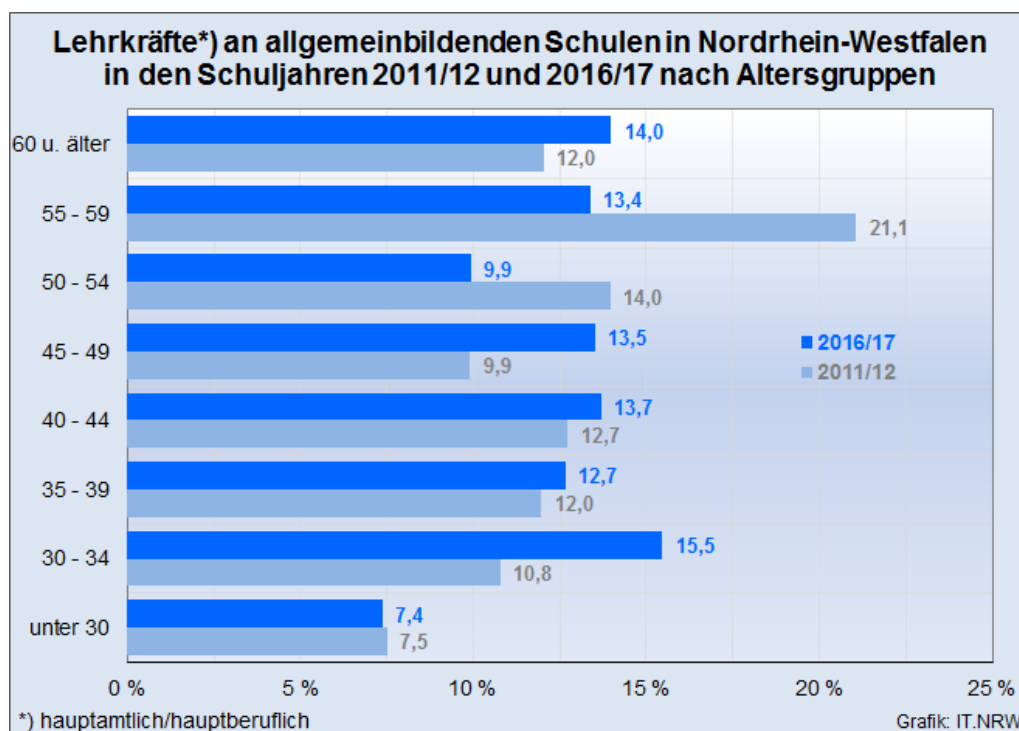

## 2016 lag das Durchschnittsalter der Lehrkräfte in NRW bei 45,2 Jahren

Düsseldorf (IT.NRW). Das Durchschnittsalter der 157 970 hauptamtlichen und hauptberuflichen Lehrkräfte an allgemeinbildenden Schulen in NRW lag im Schuljahr 2016/17 bei 45,2 Jahren. Wie Information und Technik Nordrhein-Westfalen als amtliche Statistikstelle des Landes anlässlich des Weltbildungstages (8. September 2017) mitteilt, waren Lehrkräfte damit durchschnittlich eineinhalb Jahre jünger als fünf Jahre zuvor (Schuljahr 2011/12: 46,7 Jahre).

Tabellarische Daten der Grafik

Lehrkräfte*) an allgemeinbildenden Schulen in Nordrhein-Westfalen im Schuljahr 2011/12 und 2016/17 nach Altersgruppen									
Merkmal	Alter der Lehrer von ... bis ... Jahren								insgesamt
	unter 30	30 - 34	35 - 39	40 - 44	45 - 49	50 - 54	55 - 59	60 u. älter	
Schuljahr 2011/12	7,5%	10,8%	12,0%	12,7%	9,9%	14,0%	21,1%	12,0%	100,0%
Schuljahr 2016/17	7,4%	15,5%	12,7%	13,7%	13,5%	9,9%	13,4%	14,0%	100,0%