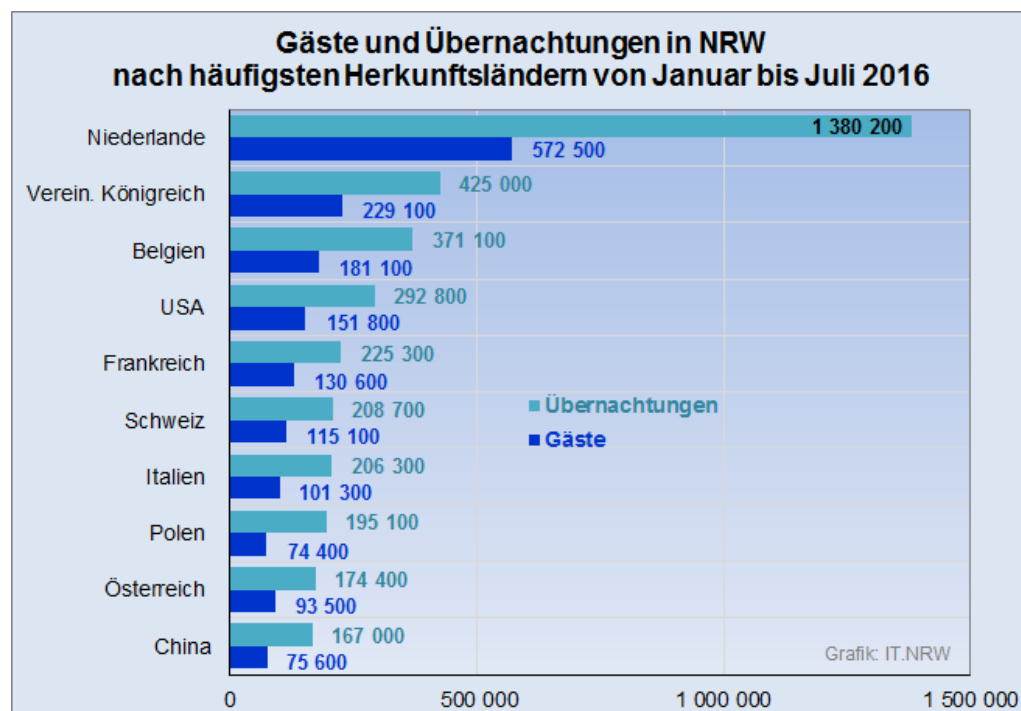

Montag, 26. September 2016

NRW: Ein Fünftel der 2,7 Millionen ausländischen Gäste von Januar bis Juli 2016 kam aus den Niederlanden

Düsseldorf (IT.NRW). In den ersten sieben Monaten des Jahres 2016 besuchten über 2,7 Millionen ausländische Gäste die nordrhein-westfälischen Beherbergungsbetriebe (mit mindestens zehn Gästebetten und auf Campingplätzen); sie verbuchten insgesamt 5,7 Millionen Übernachtungen. Wie Information und Technik Nordrhein-Westfalen als amtliche Statistikstelle des Landes anlässlich des Welttourismustages am 27. September 2016 mitteilt, nahm die Zahl der ausländischen Besucher im Vergleich zum entsprechenden Vorjahreszeitraum um 2,6 Prozent und die der Übernachtungen um 2,2 Prozent zu. Insgesamt stieg die Zahl der Gäste in NRW um 1,7 Prozent auf 12,3 Millionen und die der Übernachtungen um 1,7 Prozent auf 27,9 Millionen.

Tabellarische Daten der Grafik

Gäste- und Übernachtungszahlen in NRW nach den häufigsten Herkunftsländern - Januar bis Juli 2016 -

Herkunftsland	Gäste und Übernachtungen in NRW nach den häufigsten Herkunftsländern	
	Gäste	Übernachtungen
Anzahl		
Niederlande	572 500	1 380 200
Vereinigtes Königreich	229 100	425 000
Belgien	181 100	371 100
USA	151 800	292 800
Frankreich	130 600	225 300
Schweiz	115 100	208 700
Italien	101 300	206 300
Polen	74 400	195 100
Österreich	93 500	174 400

**Gäste- und Übernachtungszahlen in NRW nach den häufigsten Herkunftsländern
- Januar bis Juli 2016 -**

Herkunftsland	Gäste und Übernachtungen in NRW nach den häufigsten Herkunftsländern	
	Gäste	Übernachtungen
	Anzahl	
Volksrepublik China	75 600	167 000