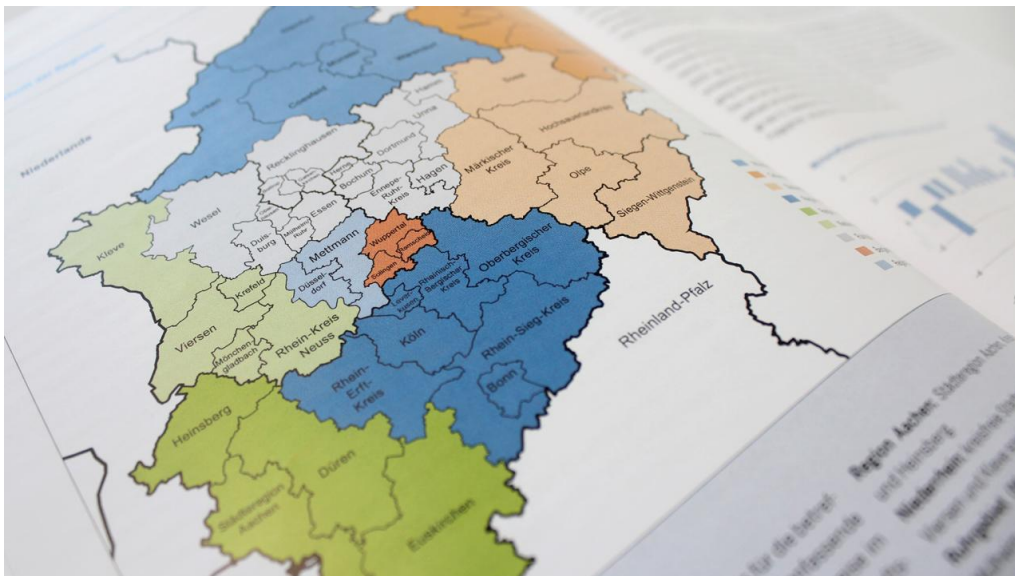

Themenseiten

13.04.2021

AdobeStock

Themenseiten

Überblicksseiten mit statistischen Informationen und anschaulichen Infografiken zu aktuellen Themen.

A close-up photograph of a large, multi-column table containing statistical data. The table has numerous rows and columns, with some text labels visible on the left side. The data appears to be numerical, possibly representing economic indicators or demographic statistics. The table is slightly out of focus, emphasizing the overall structure of the data.

IT.NRW-Statistik

14.08.2017

Zahlenspiegel

Monatlich aktualisierte Landesergebnisse aus vielen Bereichen der amtlichen Statistik.

Aufgeschlagenes Heft Kommunalprofil

14.08.2017

Kommunalprofile

Profile für alle Städte, Gemeinden und Kreise NRWs mit aktuellen Statistik-Ergebnissen zum Download.

IT.NRW-Statistik

14.08.2017

Wahlprofile

Wahlprofile für alle Städte und Gemeinden NRWs für Kommunal-, Landtags-, Bundestags- und Europawahlen seit 1979.

Gemeindeblätter Zensus

26.01.2018

Gemeindeblätter Zensus