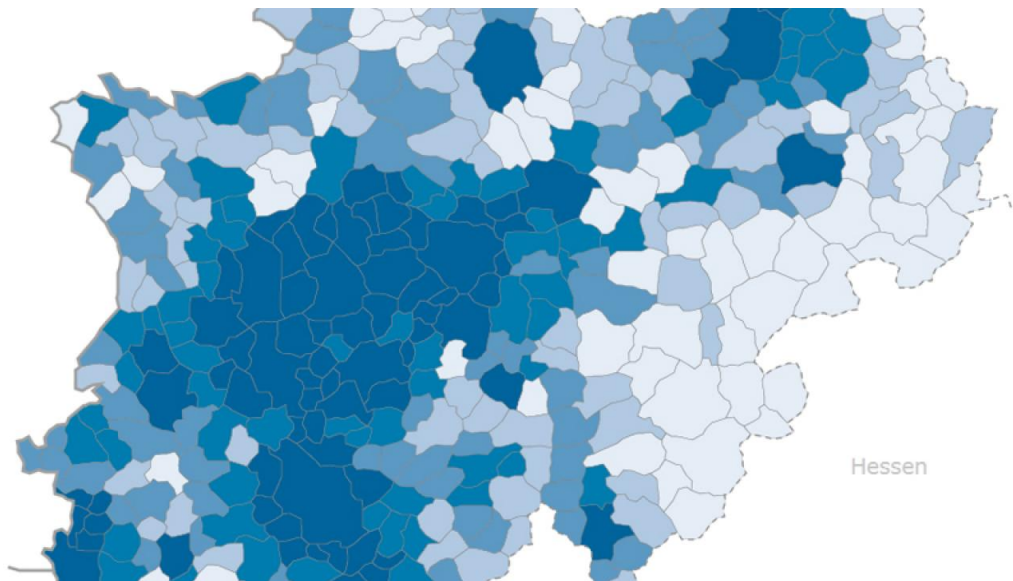

IT.NRW-Statistik Karten Atlas

14.08.2017

Statistikatlas NRW

Karten zu über 260 Indikatoren auf Kreis- und häufig auch auf Gemeindeebene.