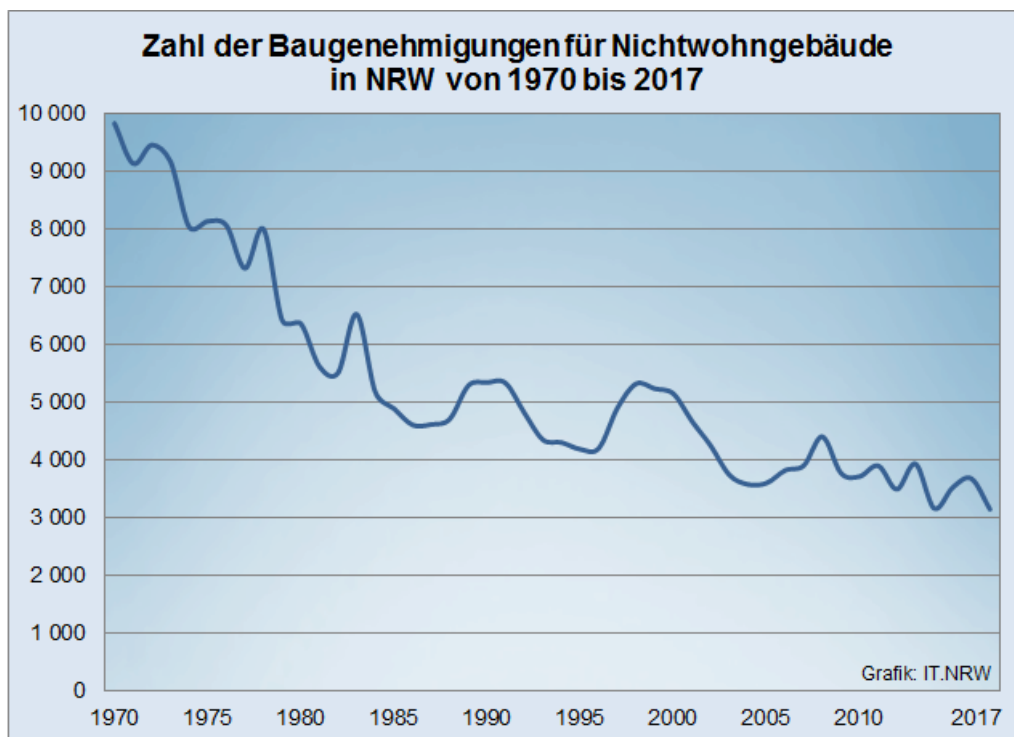

Freitag, 11. Mai 2018

2017 wurden in NRW 14,6 Prozent weniger Betriebs-, Büro- und Verwaltungsgebäude genehmigt

Pressestelle
[0211 9449-6661](tel:0211-9449-6661)
pressestelle@it.nrw.de

Düsseldorf (IT.NRW). Im Jahr 2017 genehmigten die nordrhein-westfälischen Bauämter 3 132 neue Betriebs-, Büro- und Verwaltungsgebäude. Wie Information und Technik Nordrhein Westfalen als amtliche Statistikstelle des Landes mitteilt, waren das 14,6 Prozent weniger als im Jahr 2016. Bei den genehmigten Bauvorhaben handelte es sich um 980 Handels- und Lagergebäude (-15,7 Prozent), 588 landwirtschaftliche Betriebsgebäude (-18,6), 489 Fabrik- und Werkstattgebäude (-24,7 Prozent), 345 Büro- und Verwaltungsgebäude (-5,2 Prozent) und 730 sonstige Gebäude (-4,9 Prozent).

Tabellarische Daten der Grafik

Zahl der Baugenehmigungen für Nichtwohngebäude in NRW		1970
Jahr	Anzahl genehmigter Nichtwohngebäude	9 820
1971	9 124	
1972	9 448	
1973	9 161	
1974	8 028	
1975	8 124	
1976	8 055	
1977	7 310	
1978	7 989	
1979	6 408	
1980	6 353	
1981	5 605	
1982	5 500	
1983	6 514	
1984	5 164	