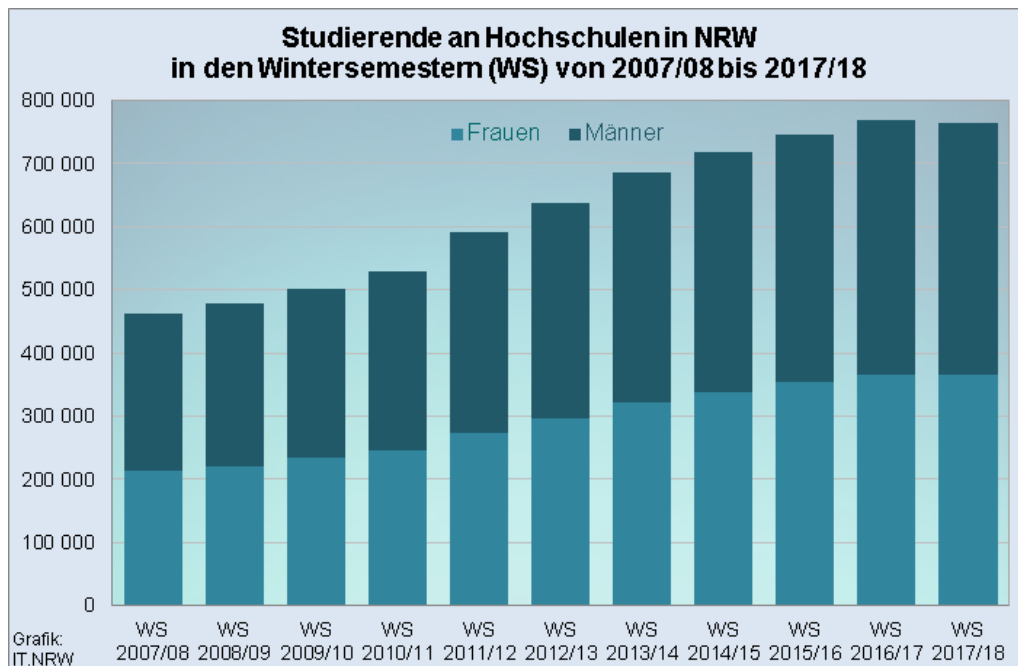

Donnerstag, 2. August 2018

763 765 Studierende an NRW-Hochschulen im Wintersemester 2017/18

Pressestelle

Tanja Bodenburg

[0211 9449-6660](tel:021194496660)

Claudia Key

[0211 9449-6661](tel:021194496661)

Leo Krüll

[0211 9449-6662](tel:021194496662)

pressestelle@it.nrw.de

Düsseldorf (IT.NRW). Im Wintersemester 2017/18 waren an den nordrhein-westfälischen Hochschulen 763 765 Studierende eingeschrieben. Wie Information und Technik Nordrhein-Westfalen als amtliche Statistikstelle des Landes mitteilt, waren das 0,6 Prozent weniger als ein Jahr zuvor (768 353). Im Wintersemester 2016/17 hatte es noch einen Anstieg um 3,1 Prozent gegeben.

Der Rückgang geht auch auf die Novellierung des Hochschulstatistikgesetzes vom 2. März 2016 zurück: Bei einzelnen Hochschulen wurden die Daten für deren Standorte bislang am Hauptsitz gezählt, künftig sind diese verpflichtend im jeweiligen Bundesland zu melden. Auch die Zahl der Studienanfänger ist von dieser Änderung betroffen. Im Wintersemester 2017/18 schrieben sich 104 521 Personen im ersten Hochschulsemester ein; das waren 1,7 Prozent weniger als ein Jahr zuvor.