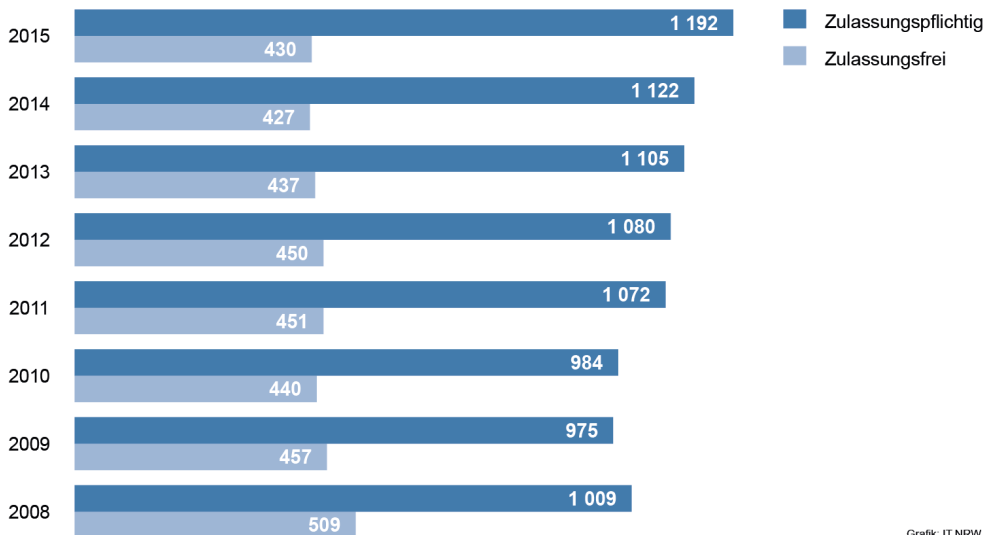

Mittwoch, 5. September 2018

Umsätze im NRW-Handwerk im Jahr 2015 um 8,6 Prozent höher als 2008

Pressestelle

[0211 9449-6661](tel:021194496661)

pressestelle@it.nrw.de

Düsseldorf (IT.NRW). Die Umsätze der 109 000 nordrhein-westfälischen Handwerksunternehmen waren im Jahr 2015 mit 112,6 Milliarden Euro um 8,6 Prozent höher als 2008. Wie Information und Technik Nordrhein-Westfalen als amtliche Statistikstelle des Landes in seinem neuesten „Statistik kompakt“ feststellt, stiegen die Umsätze im zulassungspflichtigen Handwerk in diesem Zeitraum um 9,2 Prozent (auf 102,9 Milliarden Euro) und im zulassungsfreien Handwerk um 2,5 Prozent (auf 9,8 Milliarden Euro).

Während sich die Zahl der Unternehmen im zulassungspflichtigen Handwerk gegenüber 2008 um 7,6 Prozent auf 86 300 verringerte, erhöhte sich die Zahl der zulassungsfreien Handwerksunternehmen im gleichen Zeitraum um 21,3 Prozent auf 22 700. Die Umsätze je zulassungspflichtiges Unternehmen waren 2015 mit 1,19 Millionen Euro fast dreimal so hoch wie die im zulassungsfreien Handwerk (430 000 Euro).

Umsatz je Unternehmen des Handwerks in NRW von 2008 bis 2015 nach Betriebsart in Tausend Euro

Grafik: IT.NRW

Tabellarische Daten der Grafik

Umsatz je Unternehmen in Nordrhein-Westfalen - Ergebnisse der Handwerkszählungen -		
Jahr	zulassungspflichtiges Handwerk in Euro	zulassungsfreies Handwerk in Euro
2008	1 009 293	508 679
2009	975 482	456 705
2010	984 135	439 700
2011	1 071 931	451 195
2012	1 080 018	450 161
2013	1 105 480	436 974
2014	1 122 197	426 911