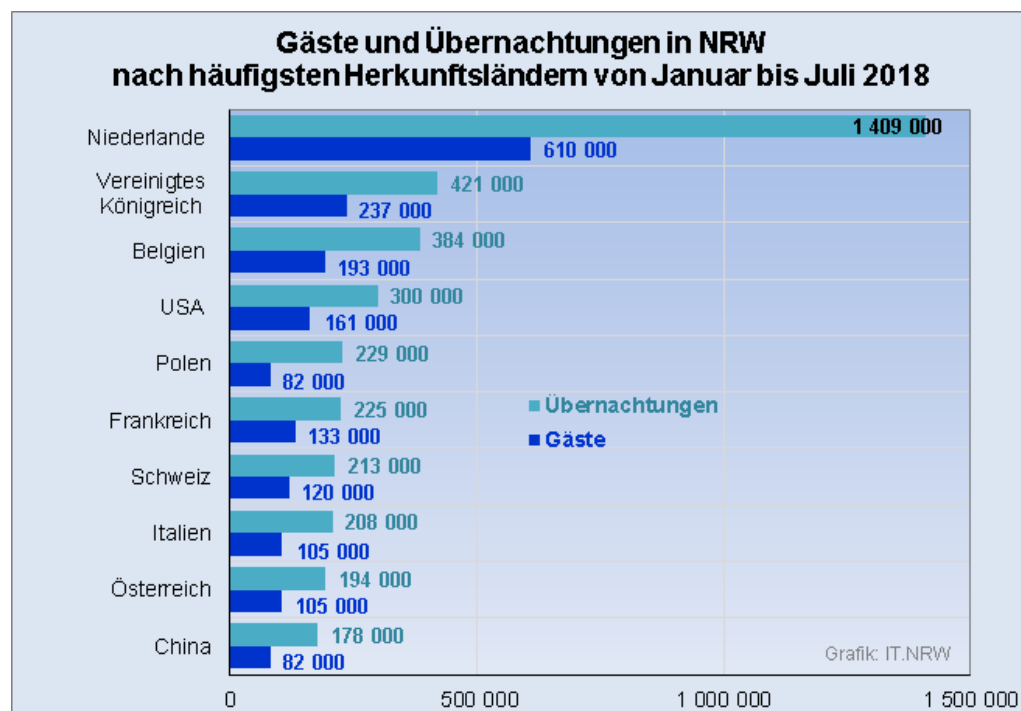

Mittwoch, 26. September 2018

## NRW-Tourismus: Mehr als 2,9 Millionen ausländische Gäste von Januar bis Juli 2018

Pressestelle  
[0211 9449-6661](tel:021194496661)  
[pressestelle@it.nrw.de](mailto:pressestelle@it.nrw.de)

Düsseldorf (IT.NRW). In den ersten sieben Monaten des Jahres 2018 besuchten über 2,9 Millionen ausländische Gäste die nordrhein-westfälischen Beherbergungsbetriebe (mit mindestens zehn Gästebetten und auf Campingplätzen); sie verbuchten insgesamt sechs Millionen Übernachtungen. Wie Information und Technik Nordrhein-Westfalen als amtliche Statistikstelle des Landes anlässlich des Welttourismustages am 27. September 2018 mitteilt, sank die Zahl der Besucher aus dem Ausland um 1,4 Prozent und die der Übernachtungen um 2,9 Prozent im Vergleich zum Vorjahreszeitraum. Die Gesamtzahl der Gäste in NRW stieg um 1,0 Prozent auf 13,4 Millionen und die der Übernachtungen um 0,3 Prozent auf 29,5 Millionen.