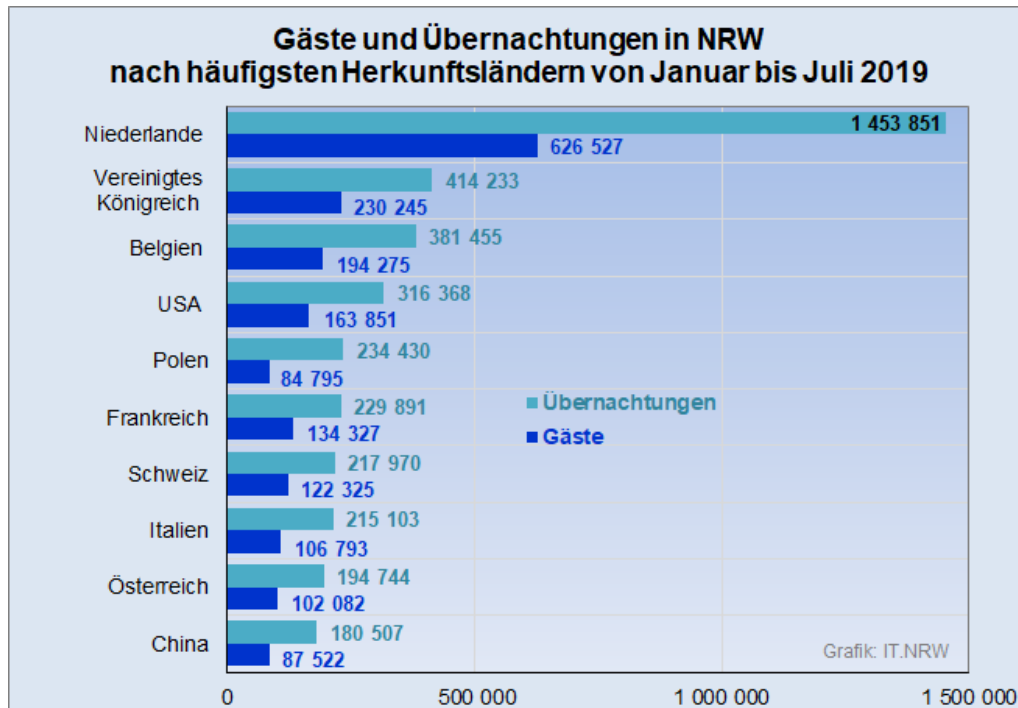

Donnerstag, 26. September 2019

NRW-Tourismus: Mehr als drei Millionen ausländische Gäste von Januar bis Juli 2019

Pressestelle

[0211 9449-6661](tel:021194496661)

pressestelle@it.nrw.de

Düsseldorf (IT.NRW). In den ersten sieben Monaten des Jahres 2019 besuchten über drei Millionen ausländische Gäste die nordrhein-westfälischen Beherbergungsbetriebe und Campingplätze (Betriebe mit mindestens zehn Gästebetten bzw. Stellplätzen); sie verbuchten insgesamt 6,2 Millionen Übernachtungen. Wie Information und Technik Nordrhein-Westfalen als Statistisches Landesamt anlässlich des Welttourismustages am 27. September 2019 mitteilt, stieg die Zahl der Besucher aus dem Ausland um 2,0 Prozent und die der Übernachtungen um 2,5 Prozent im Vergleich zum Vorjahreszeitraum. Insgesamt stieg die Zahl der Gäste in Nordrhein-Westfalen um 2,8 Prozent auf rund 13,8 Millionen und die der Übernachtungen um 2,3 Prozent auf rund 30,2 Millionen an.

Tabellarische Daten der Grafik

Gäste und Übernachtungen in NRW nach den häufigsten Herkunftsländern - Januar bis Juli 2019 -		
Herkunftsland	Gäste- und Übernachtungszahlen in NRW	
	Gäste	Übernachtungen
Anzahl		
Niederlande	626 527	1 453 851
Vereinigtes Königreich	230 245	414 233
Belgien	194 275	381 455
USA	163 851	316 368
Polen	84 795	234 430
Frankreich	134 327	229 891
Schweiz	122 325	217 970
Italien	106 793	215 103
Österreich	102 082	194 744