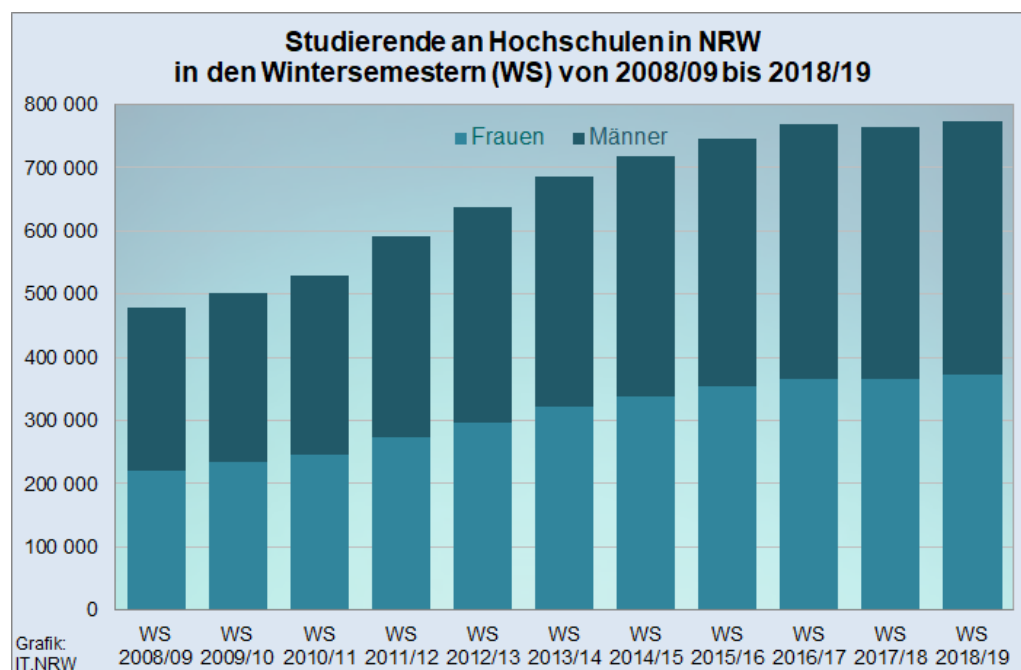

Mittwoch, 9. Oktober 2019

Pressestelle

Zahl der Studierenden an NRW-Hochschulen auf neuem Höchststand

Tanja Bodenburg

[0211 9449-6660](tel:0211-9449-6660)

Claudia Key

[0211 9449-6661](tel:0211-9449-6661)

Leo Krüll

[0211 9449-6662](tel:0211-9449-6662)

Düsseldorf (IT.NRW). Im Wintersemester 2018/19 waren an den nordrhein-westfälischen Hochschulen 773 879 Studierende eingeschrieben. Wie Information und Technik Nordrhein-Westfalen als Statistisches Landesamt mitteilt, liegt das Ergebnis damit um 1,3 Prozent über dem Wert des Vorjahres und erreichte einen neuen Höchststand.

pressestelle@it.nrw.de

Die Zahl der Studienanfänger im ersten Hochschulsesemester lag im Wintersemester 2018/19 bei 103 677 Personen; das waren 0,8 Prozent weniger als im Wintersemester 2017/18. Im gesamten Studienjahr 2018 stieg die Zahl der neu eingeschriebenen Studierenden um 0,3 Prozent.