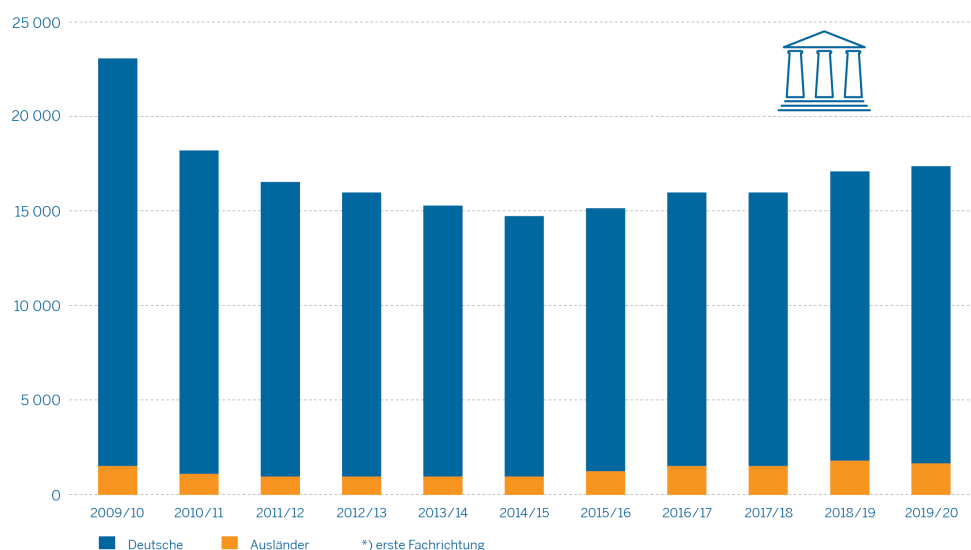

Freitag, 22. Mai 2020

NRW-Hochschulen: 17 401 Gasthörer im Wintersemester 2019/20

Pressestelle

[0211 9449-6661](tel:021194496661)

pressestelle@it.nrw.de

Düsseldorf (IT.NRW). Im Wintersemester 2019/20 studierten in Nordrhein-Westfalen 17 401 Frauen und Männer als Gaststudierende. Wie Information und Technik Nordrhein-Westfalen als Statistisches Landesamt mitteilt, waren das 1,5 Prozent mehr als ein Jahr zuvor. Der Frauenanteil betrug 44,3 Prozent. Für die Einschreibung als Gasthörer wird kein Abitur vorausgesetzt. Die Hospitierenden können Lehrveranstaltungen an den Hochschulen besuchen, jedoch keine Abschlussprüfungen ablegen.

Die Zahl der ausländischen Gasthörer sank um 2,5 Prozent auf 1 665. Ihr Anteil an allen Gaststudierenden verringerte sich damit von 10,0 auf 9,6 Prozent. 327 Personen hatten eine österreichische und 170 eine syrische Staatsangehörigkeit. Damit bildeten diese beiden Nationalitäten im Wintersemester 2019/20 weiterhin die größten Gruppen unter den ausländischen Personen.

Gasthörende*) in den Wintersemestern an NRW-Hochschulen

Grafik: IT.NRW

Tabellarische Daten der Grafik

Gasthörerinnen und Gasthörer^{*)} an den nordrhein-westfälischen Hochschulen											
Merkmal	Wintersemester										
	2009/10	2010/11	2011/12	2012/13	2013/14	2014/15	2015/16	2016/17	2017/18	2018/19	2019/20
Insgesamt	23 080	19 041	16 505	15 915	15 329	14 678	15 185	15 983	15 939	17 138	17 401
darunter											
Deutsche	21 592	17 111	15 529	14 967	14 399	13 733	14 046	14 461	14 479	15 430	15 736
Ausländer	1 488	1 114	976	948	930	945	1 139	1 522	1 460	1 708	1 665

*) erste Fachrichtung

Das Durchschnittsalter der Gasthörer in NRW lag im Wintersemester 2019/20 bei rund 49 Jahren; 39,4 Prozent der Gasthörer waren 60 Jahre oder älter. 16 684 und damit 95,8 Prozent aller Gasthörer studierten im