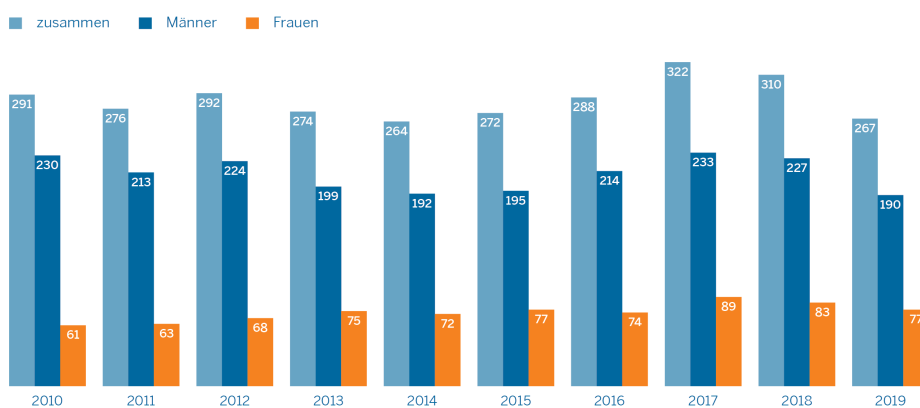

Mittwoch, 3. Juni 2020

NRW-Hochschulen: 2019 wurden 267 Habitationsverfahren erfolgreich abgeschlossen

Pressestelle
[0211 9449-6661](tel:021194496661)
pressestelle@it.nrw.de

Düsseldorf (IT.NRW). An den 17 nordrhein-westfälischen Hochschulen mit Habitationsrecht wurden im Jahr 2019 insgesamt 267 Habitationsverfahren erfolgreich abgeschlossen. Wie Information und Technik Nordrhein-Westfalen als Statistisches Landesamt mitteilt, waren das 13,9 Prozent weniger als ein Jahr zuvor (2018: 310).

Anzahl der Habitationen in Nordrhein-Westfalen 2010 bis 2019

Grafik: IT.NRW

Tabellarische Daten der Grafik

Anzahl der Habitationen in NRW 2008 bis 2019			
Jahr	zusammen	männlich	weiblich
2008	326	248	78
2009	332	249	83
2010	291	230	61
2011	276	213	63
2012	292	224	68
2013	274	199	75
2014	264	192	72
2015	272	195	77
2016	288	214	74
2017	322	233	89
2018	310	227	83
2019	267	190	77

Der Frauenanteil bei den Neuhabilitierten war in Nordrhein-Westfalen mit 28,8 Prozent höher als im Vorjahr. Im Jahr 2018 lag dieser Wert noch bei 26,8 Prozent. Auch der Anteil der Neuhabilitierten mit ausländischer Staatsbürgerschaft war im Jahr 2019 mit 7,5 Prozent höher als ein Jahr zuvor (2018: 7,4 Prozent). Das Durchschnittsalter aller Habilitanden lag 2019 bei 40,7 Jahren (2018: 41,2 Jahre).