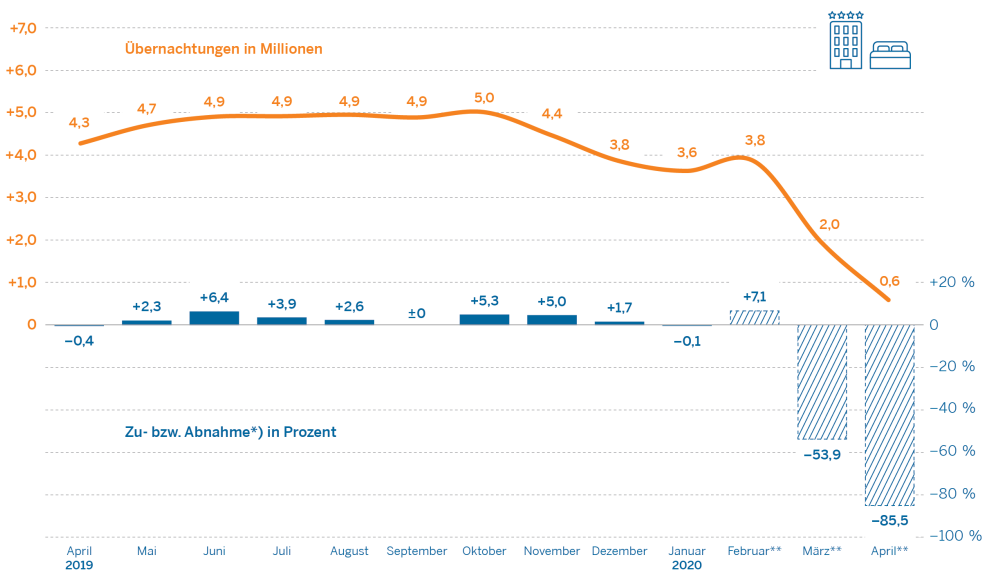

Dienstag, 16. Juni 2020

NRW-Tourismus: Zahl der Übernachtungen im April 2020 um 85,5 Prozent niedriger als im Vorjahr

Pressestelle

[0211 9449-6661](tel:021194496661)

pressestelle@it.nrw.de

Düsseldorf (IT.NRW). Aufgrund der Einschränkungen durch die Corona-Pandemie konnten die NRW-Beherbergungsbetriebe im April 2020 nur noch einen Bruchteil der im entsprechenden Vorjahresmonat erzielten Gäste- und Übernachtungszahlen verbuchen. Wie Information und Technik Nordrhein-Westfalen als Statistisches Landesamt mitteilt, war die Zahl der Übernachtungen mit 619 646 um 85,5 Prozent niedriger als im April 2019. Die Gästezahl ging um 93,6 Prozent auf 121 989 zurück. Der Rückgang bei den Übernachtungen von Gästen aus dem Ausland (49 942) lag bei 94,0 Prozent.

Übernachtungen in Nordrhein-Westfalen

*) gegenüber dem entsprechenden Vorjahresmonat **) vorläufiger Wert

Grafik: IT.NRW

Tabellarische Daten der Grafik

Übernachtungen in Nordrhein-Westfalen		
Monat	Veränderung zum Vorjahresmonat	
	in Prozent	in Millionen
April 2019	-0,4	4,26
Mai 2019	+2,3	4,68
Juni 2019	+6,4	4,88
Juli 2019	+3,9	4,89
August 2019	+2,6	4,93
September 2019	±0	4,86
Oktober 2019	+5,3	4,98
November 2019	+5,0	4,45
Dezember 2019	+1,7	3,85
Januar 2020	-0,1	3,62
Februar 2020 ^{*)}	+7,1	3,85
März 2020 ^{*)}	-53,9	1,97
April 2020 ^{*)}	-85,5	0,62

*) vorläufige Ergebnisse

Von Januar bis April 2020 besuchten rund 4,2 Millionen Gäste die Beherbergungsbetriebe und Campingplätze in Nordrhein-Westfalen. Das waren 41,5 Prozent weniger Besucher als in den ersten vier Monaten des Vorjahres. Die Zahl der Übernachtungen war mit 10,1 Millionen um 36,1 Prozent niedriger als ein Jahr zuvor.