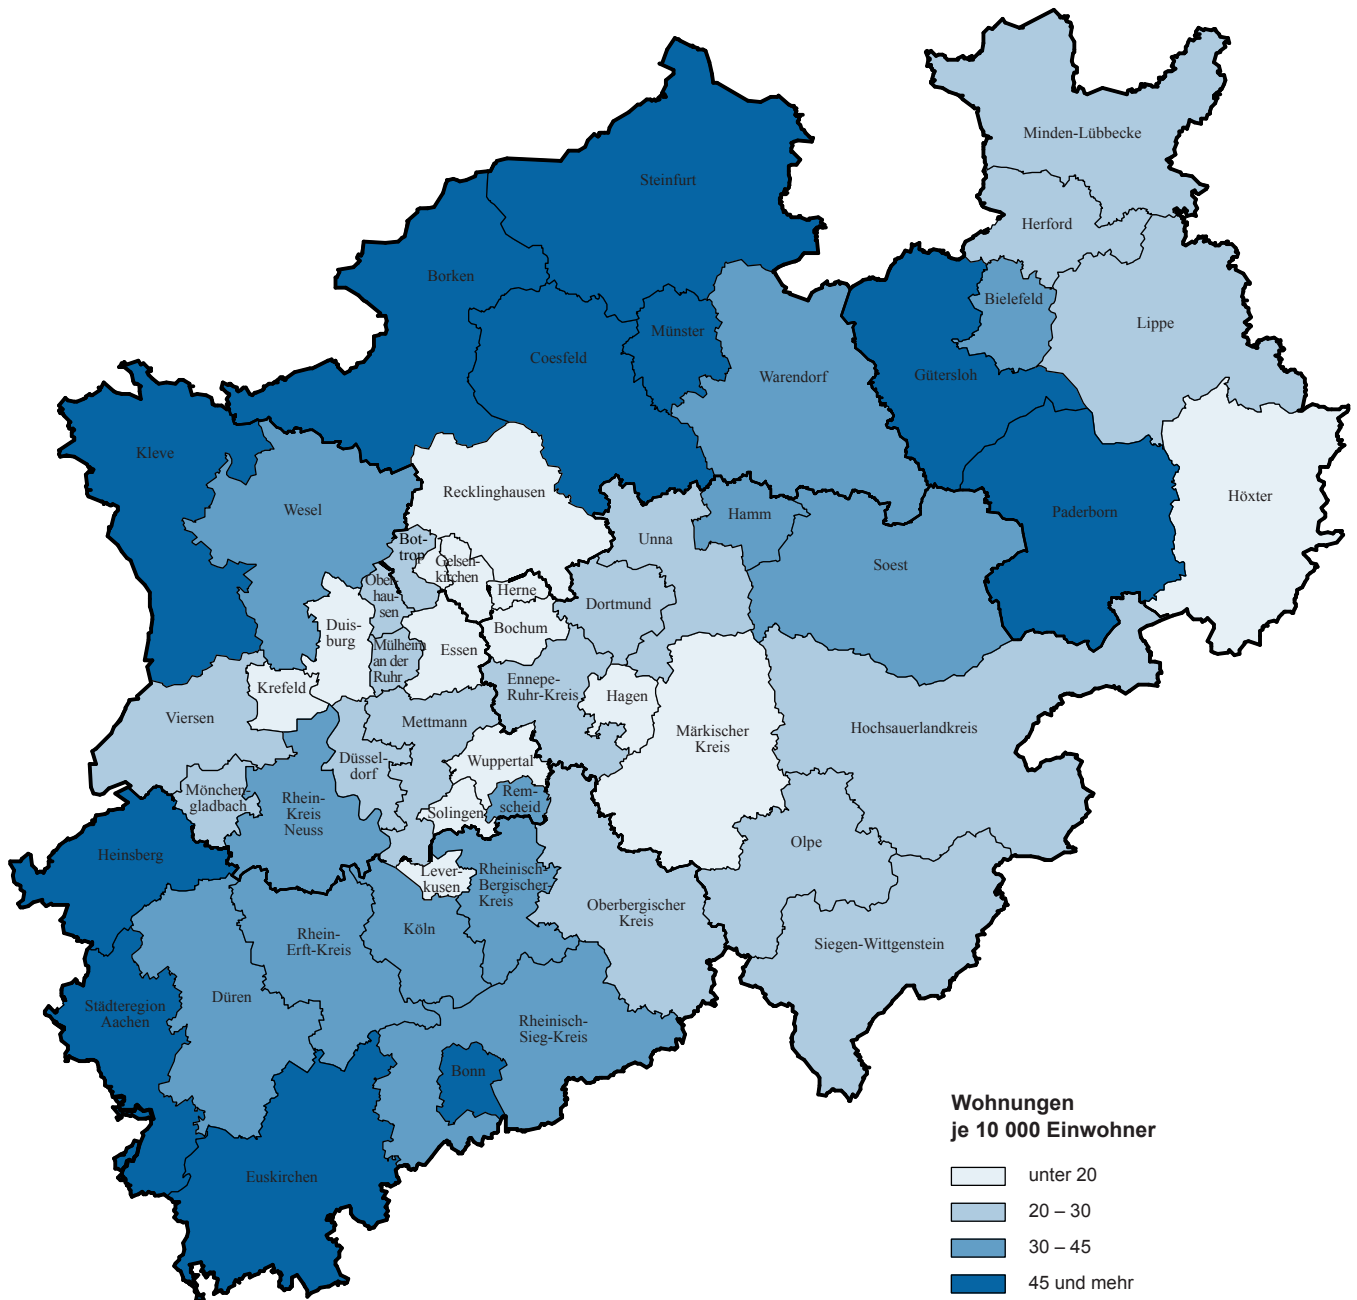

# Baugenehmigungsquote\*) in Nordrhein-Westfalen 2015

**Nordrhein-Westfalen insgesamt: 31,6**

\*) genehmigte Wohnungen in Wohn- und Nichtwohngebäuden (einschl. Wohnheimen) je 10 000 Einwohner (am 30.06.2015; Fortschreibung auf Basis der Ergebnisse des Zensus 2011)

© GeoBasis-DE/BKG 2014  
 Grafik: IT.NRW