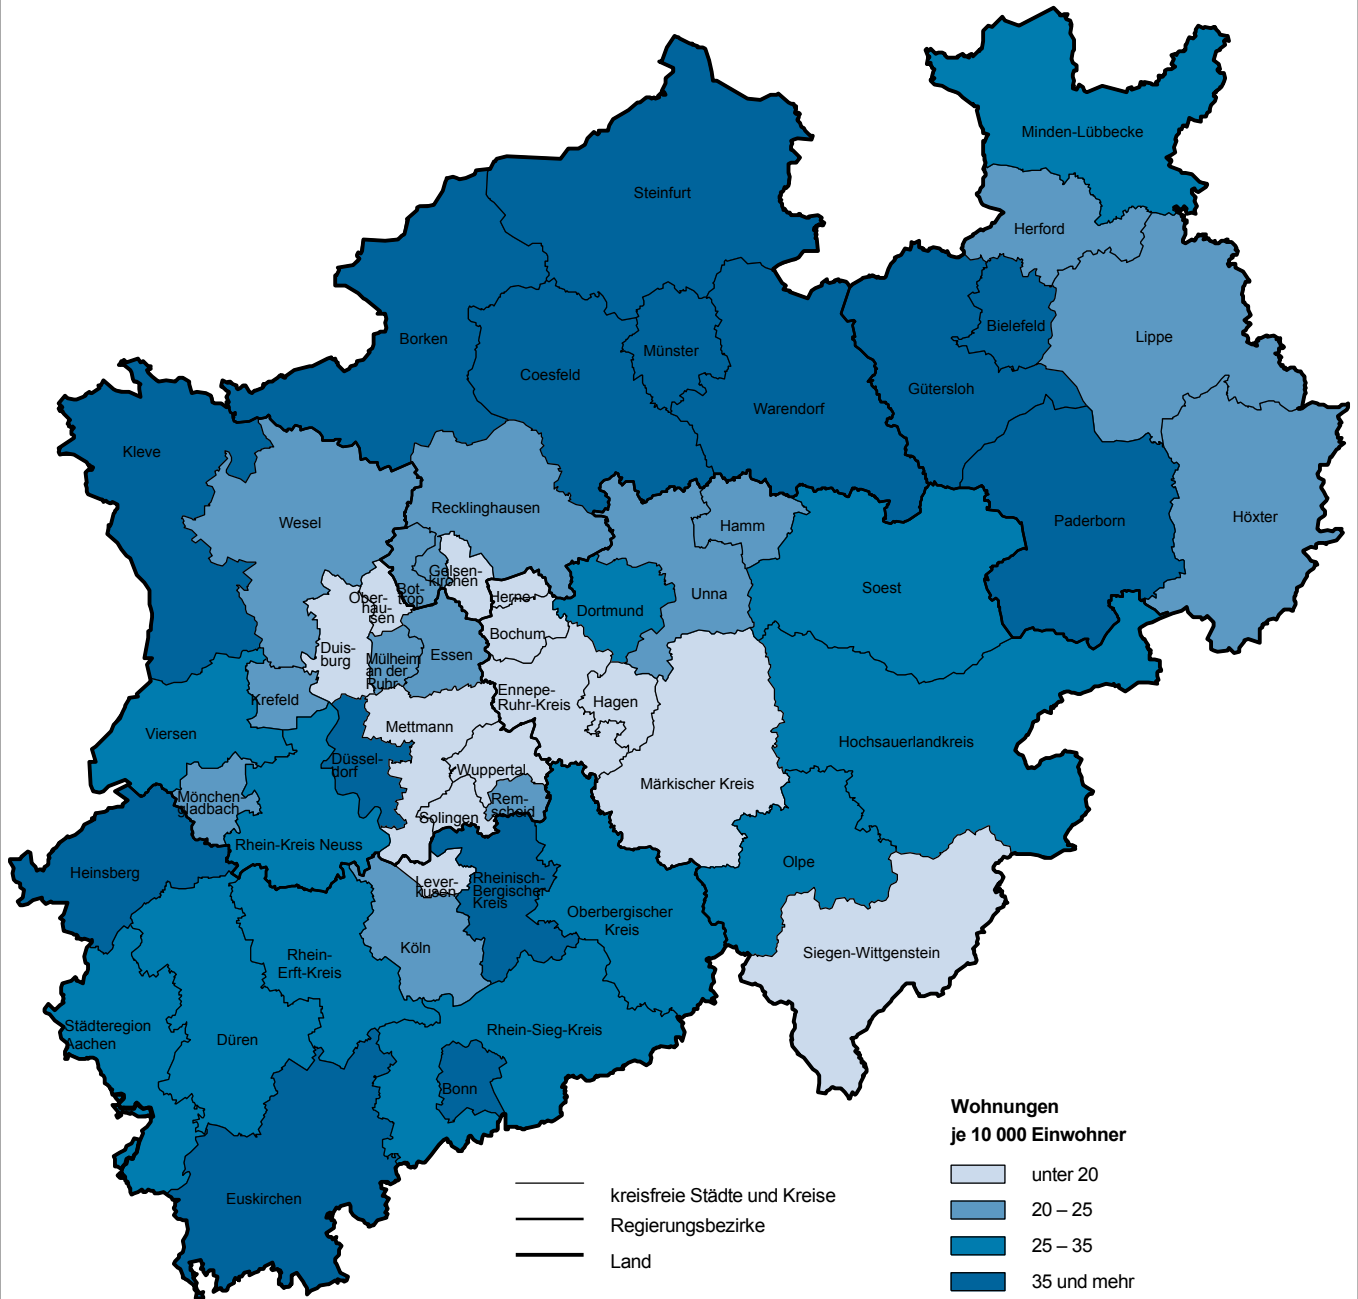

Baugenehmigungsquote*) in Nordrhein-Westfalen 2017

Nordrhein-Westfalen insgesamt: 29,3

*) genehmigte Wohnungen in Wohn- und Nichtwohngebäuden (einschl. Wohnheimen) je 10 000 Einwohner (am 30.06.2017; Fortschreibung auf Basis der Ergebnisse des Zensus 2011)