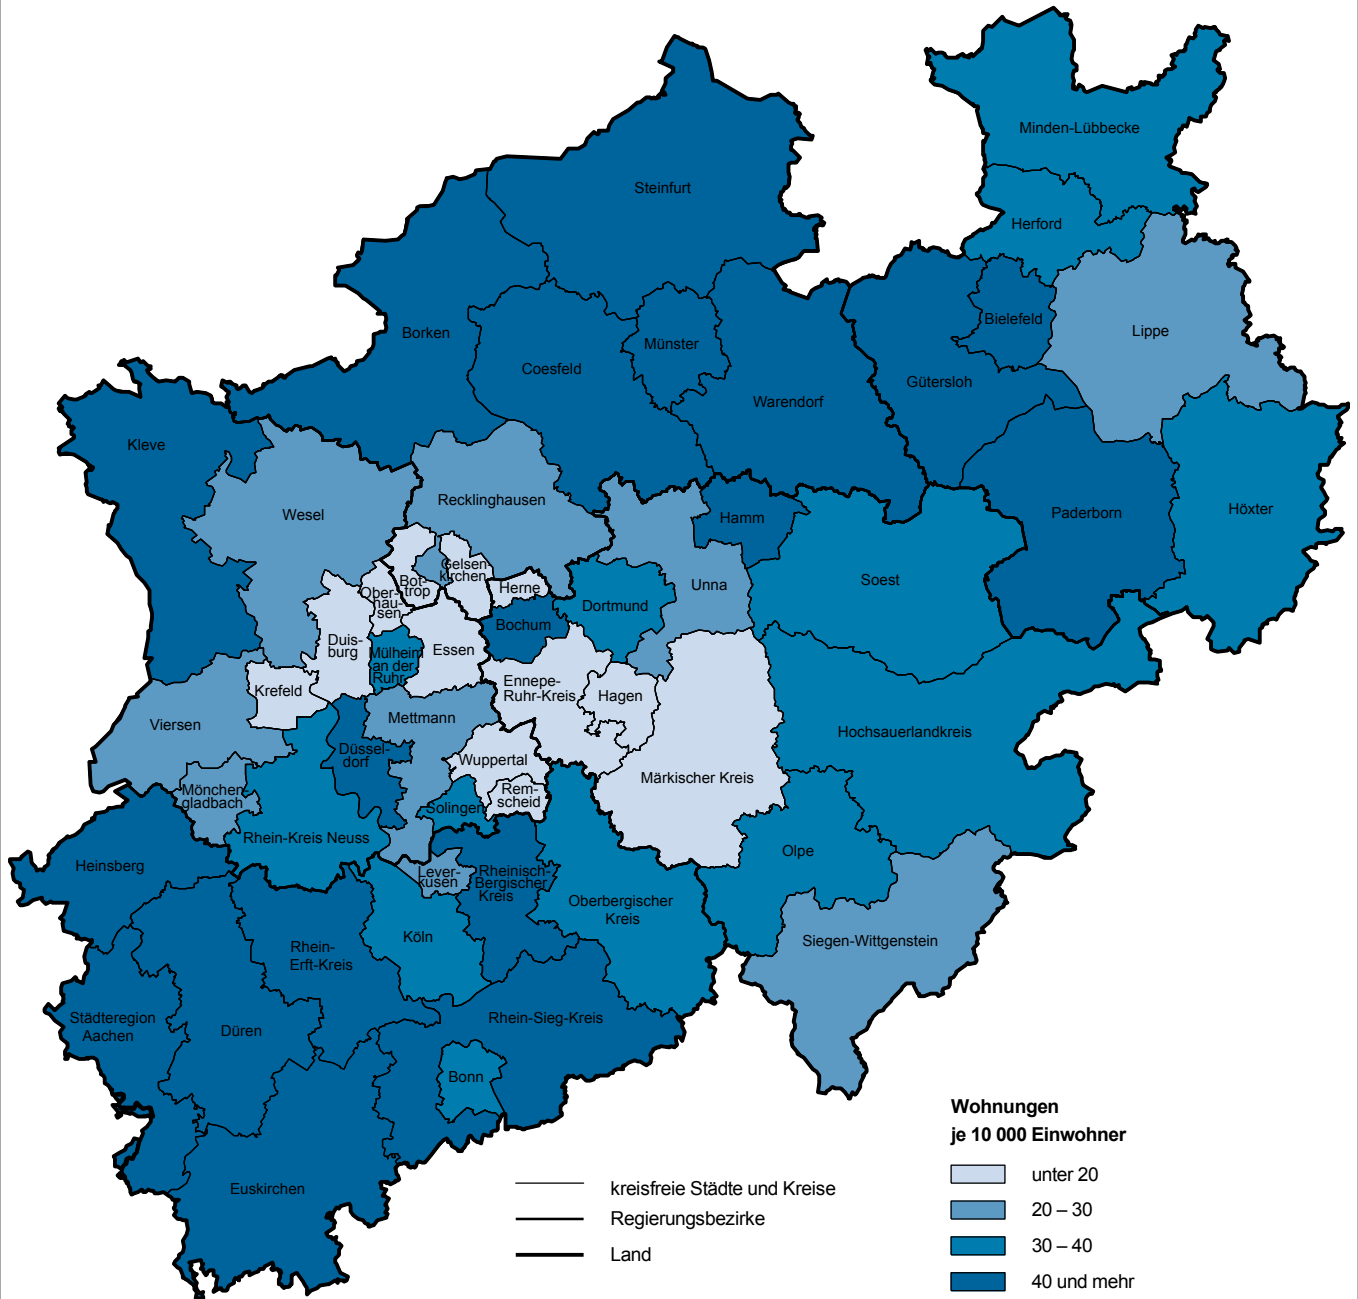

**Baugenehmigungsquote*)
in Nordrhein-Westfalen 2020**

NRW-Quote: 34,5

*) genehmigte Wohnungen in Wohn- und Nichtwohngebäuden (einschl. Wohnheimen) je 10 000 Einwohner am 30.06.2019; Fortschreibung auf Basis der Ergebnisse des Zensus 2011