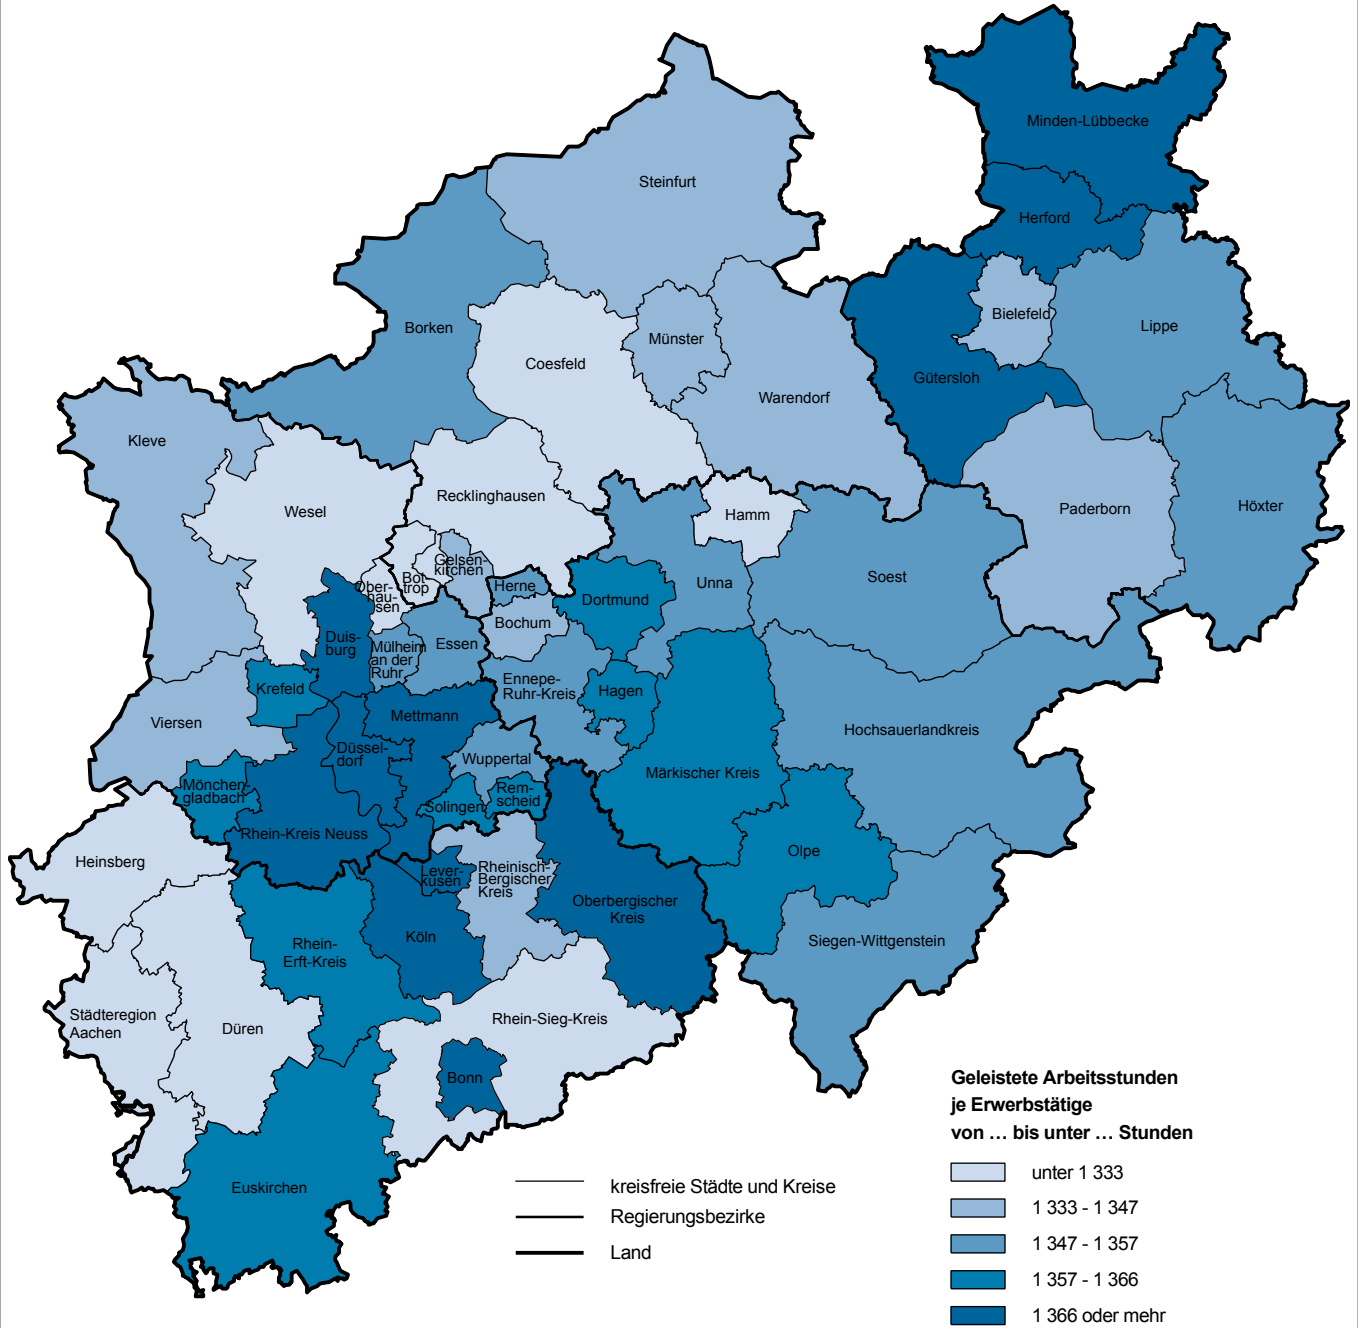

**Geleistete Arbeitsstunden in der Gesamtwirtschaft
je Erwerbstätige in Nordrhein-Westfalen 2019
(am Arbeitsort)**

Nordrhein-Westfalen: 1 354 Stunden
 Quelle: Arbeitskreis Erwerbstätigenrechnung
 des Bundes und der Länder

© GeoBasis-DE/BKG 2021
 Grafik: IT.NRW