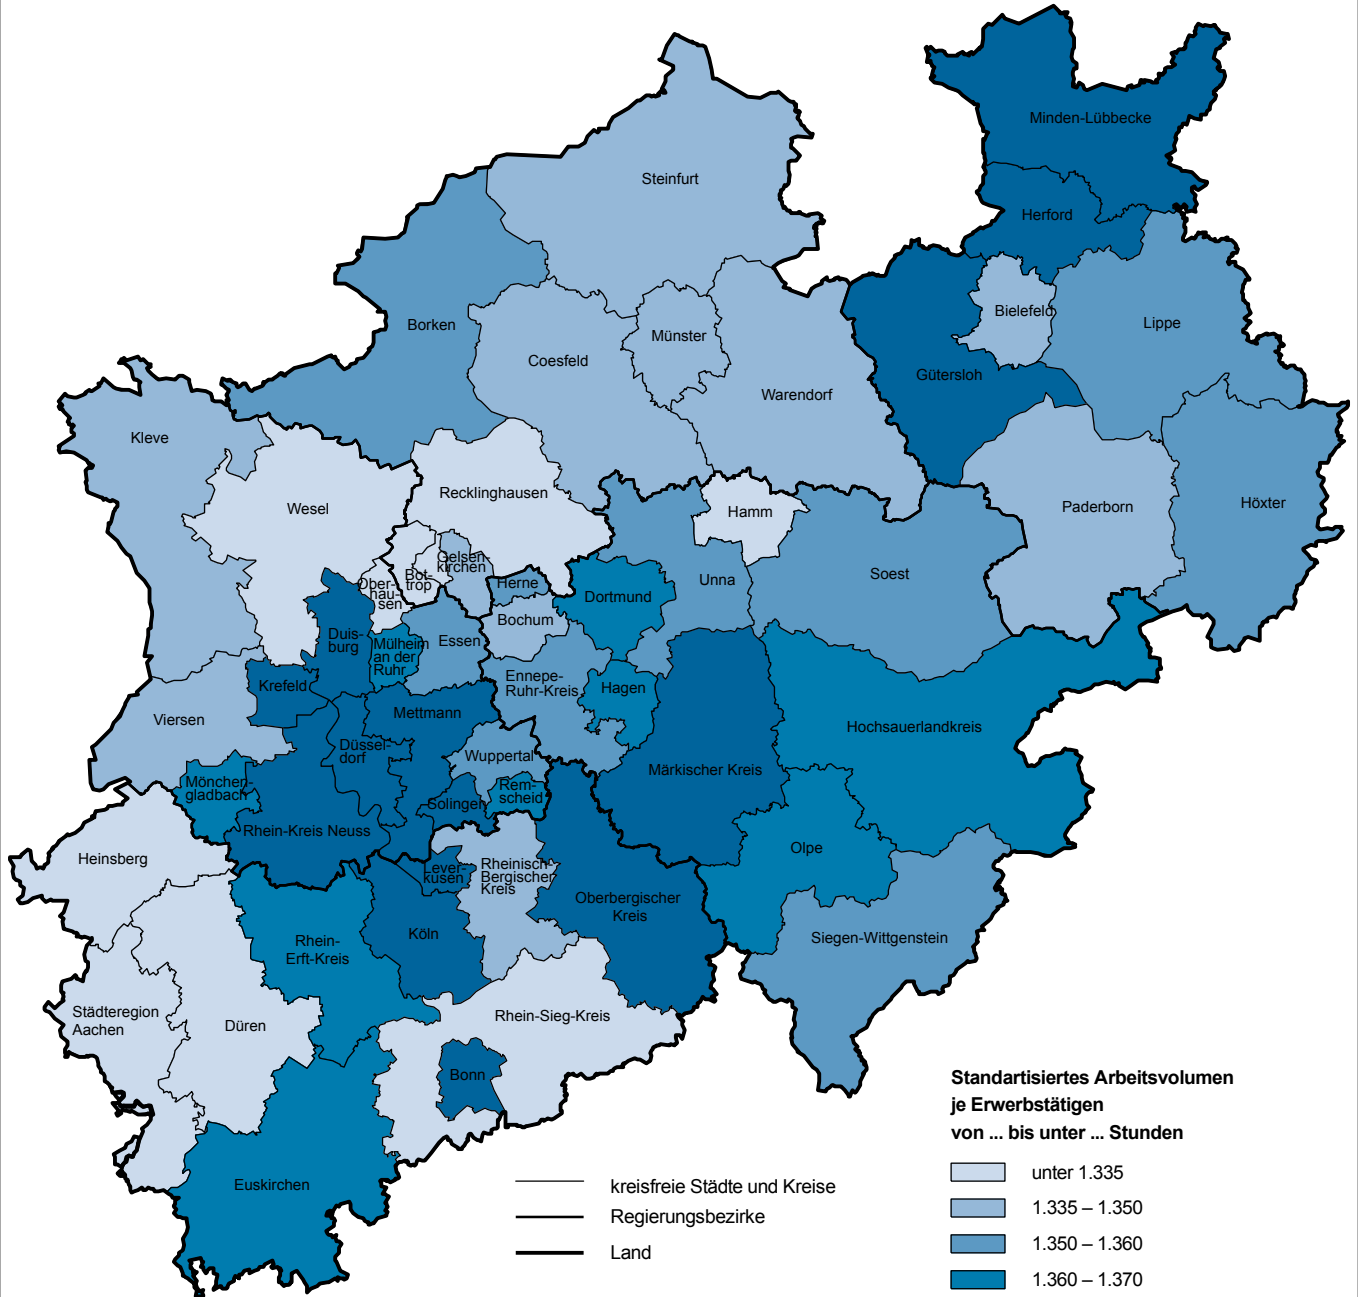

Standardisiertes Arbeitsvolumen je Erwerbstätigen in Nordrhein- Westfalen 2018

Nordrhein-Westfalen: 1 358 Stunden

© GeoBasis-DE/BKG 2020

Grafik: IT.NRW