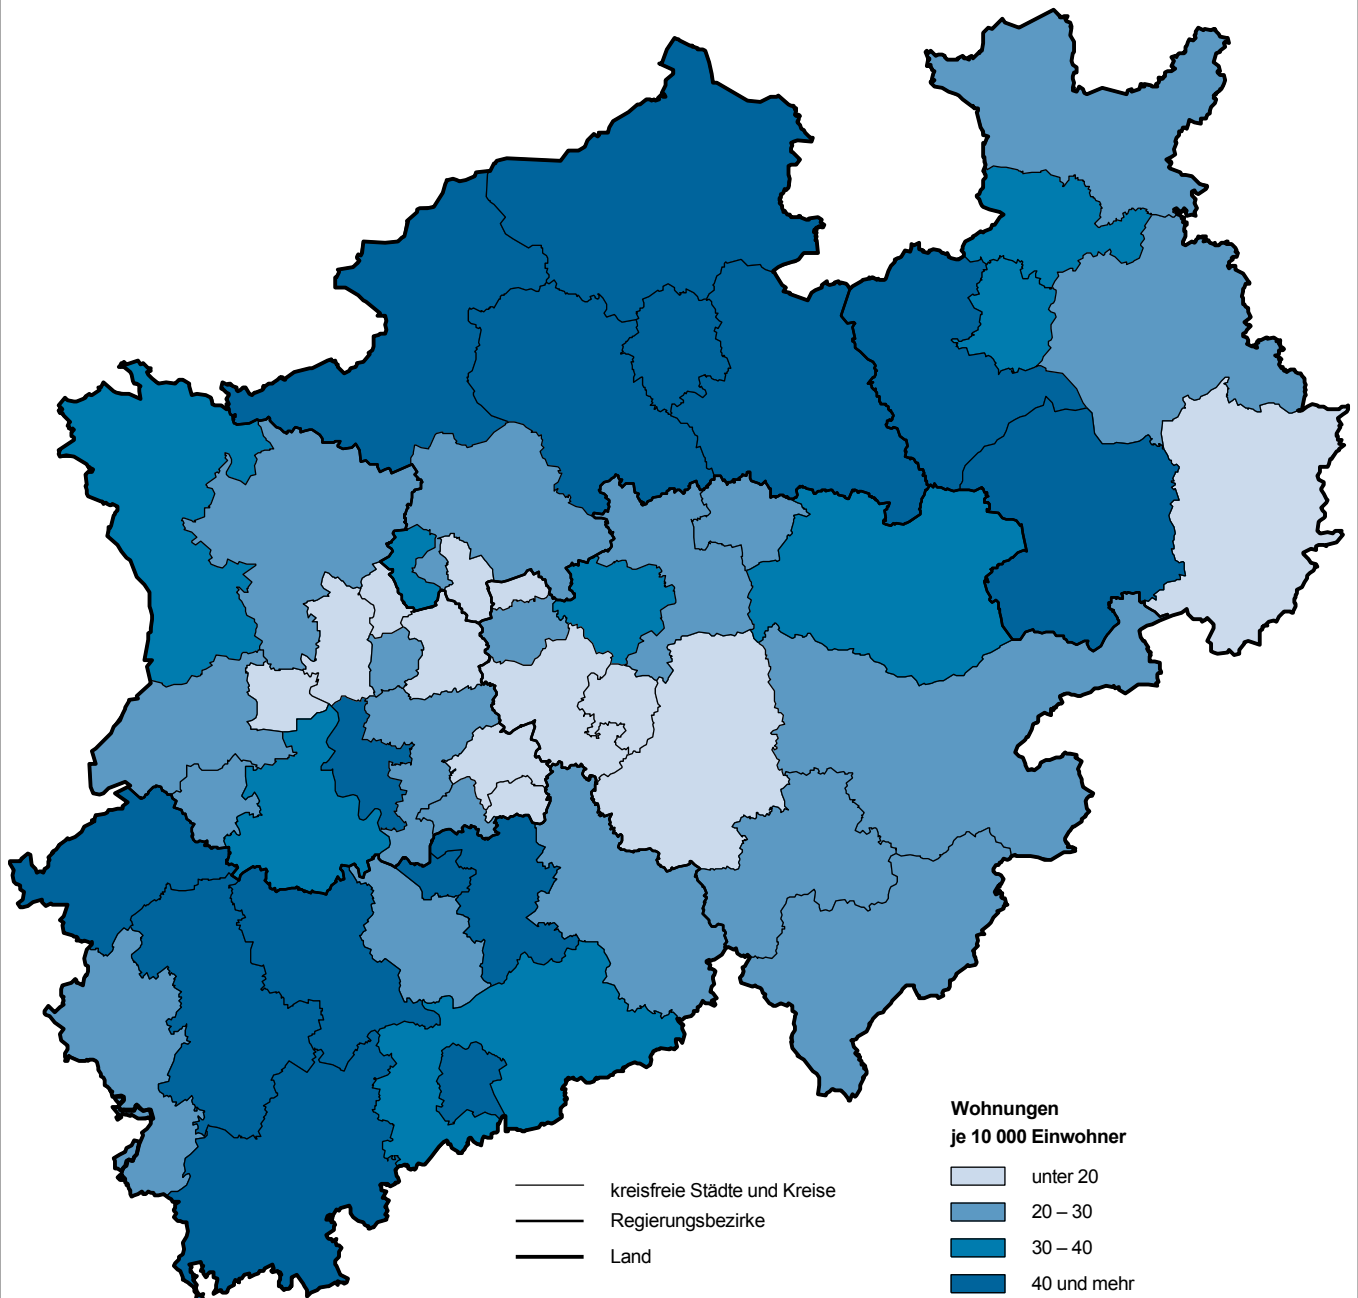

Baugenehmigungsquote*) in Nordrhein-Westfalen 2019

*) genehmigte Wohnungen in Wohn- und Nichtwohngebäuden (einschl. Wohnheimen) je 10 000 Einwohner am 30.06.2019; Fortschreibung auf Basis der Ergebnisse des Zensus 2011

© GeoBasis-DE/BKG 2020
Grafik: IT.NRW