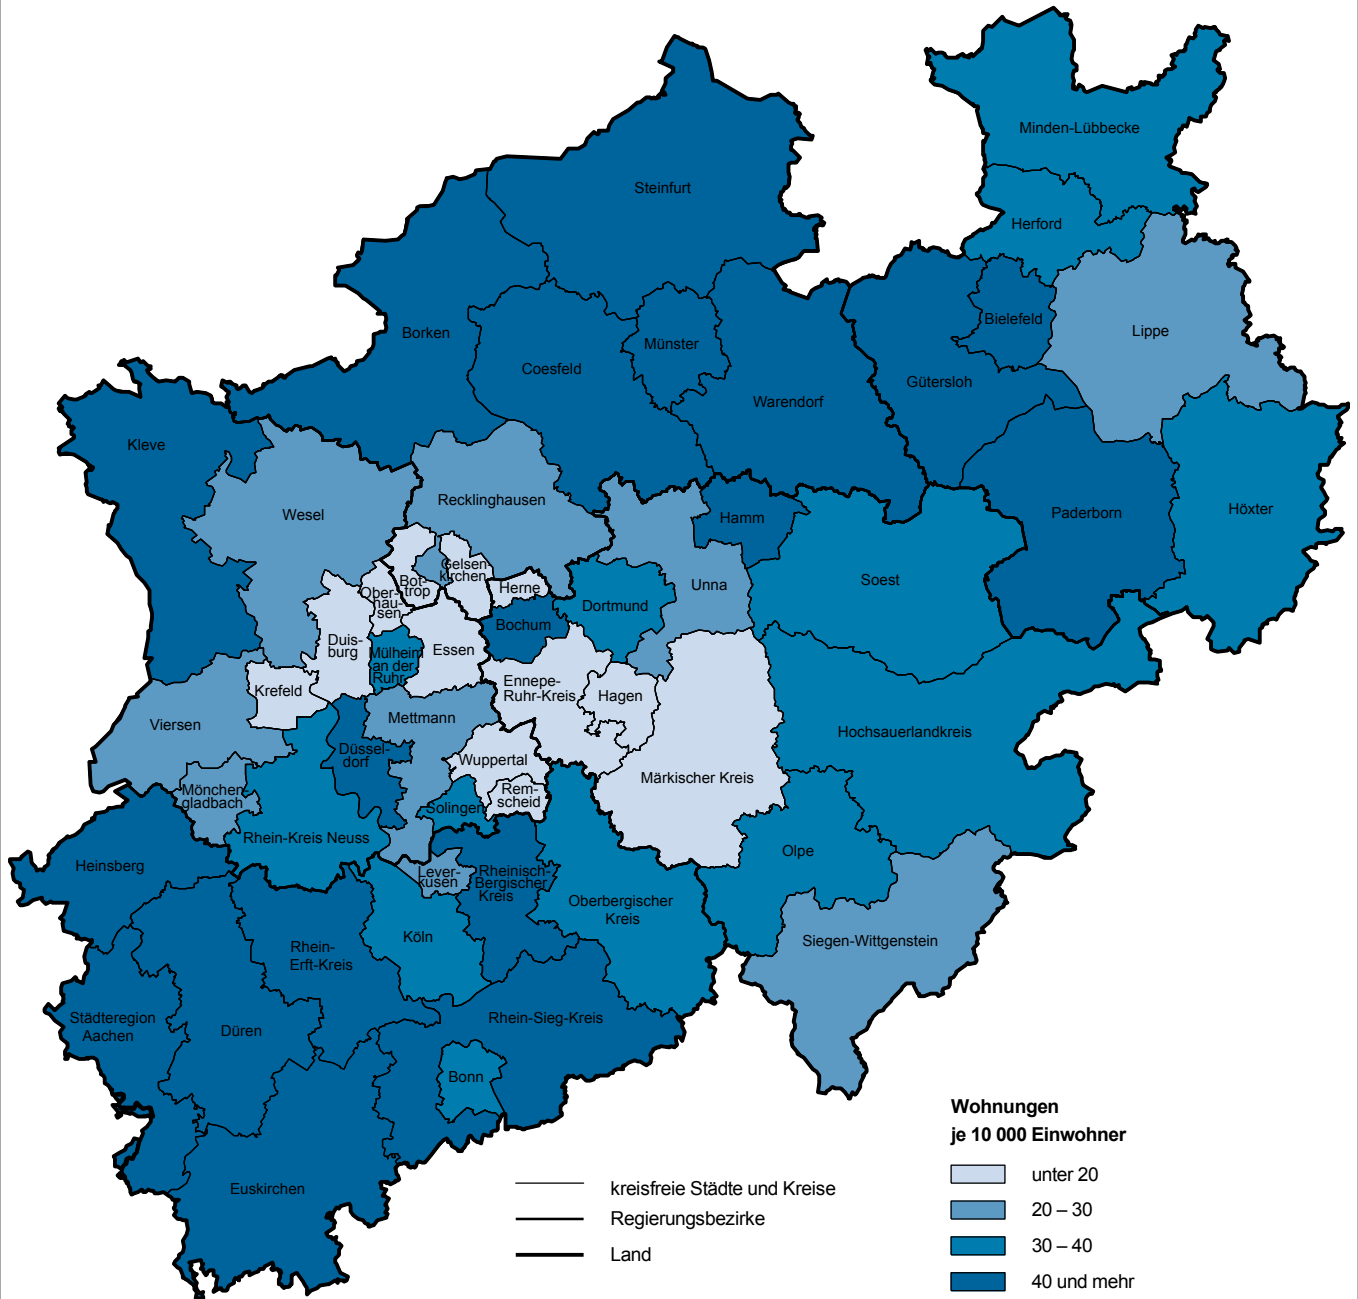

Baugenehmigungsquote*) in Nordrhein-Westfalen 2020

NRW-Quote: 34,5

*) genehmigte Wohnungen in Wohn- und Nichtwohngebäuden (einschl. Wohnheimen) je 10 000 Einwohner am 30.06.2020; Fortschreibung auf Basis der Ergebnisse des Zensus 2011