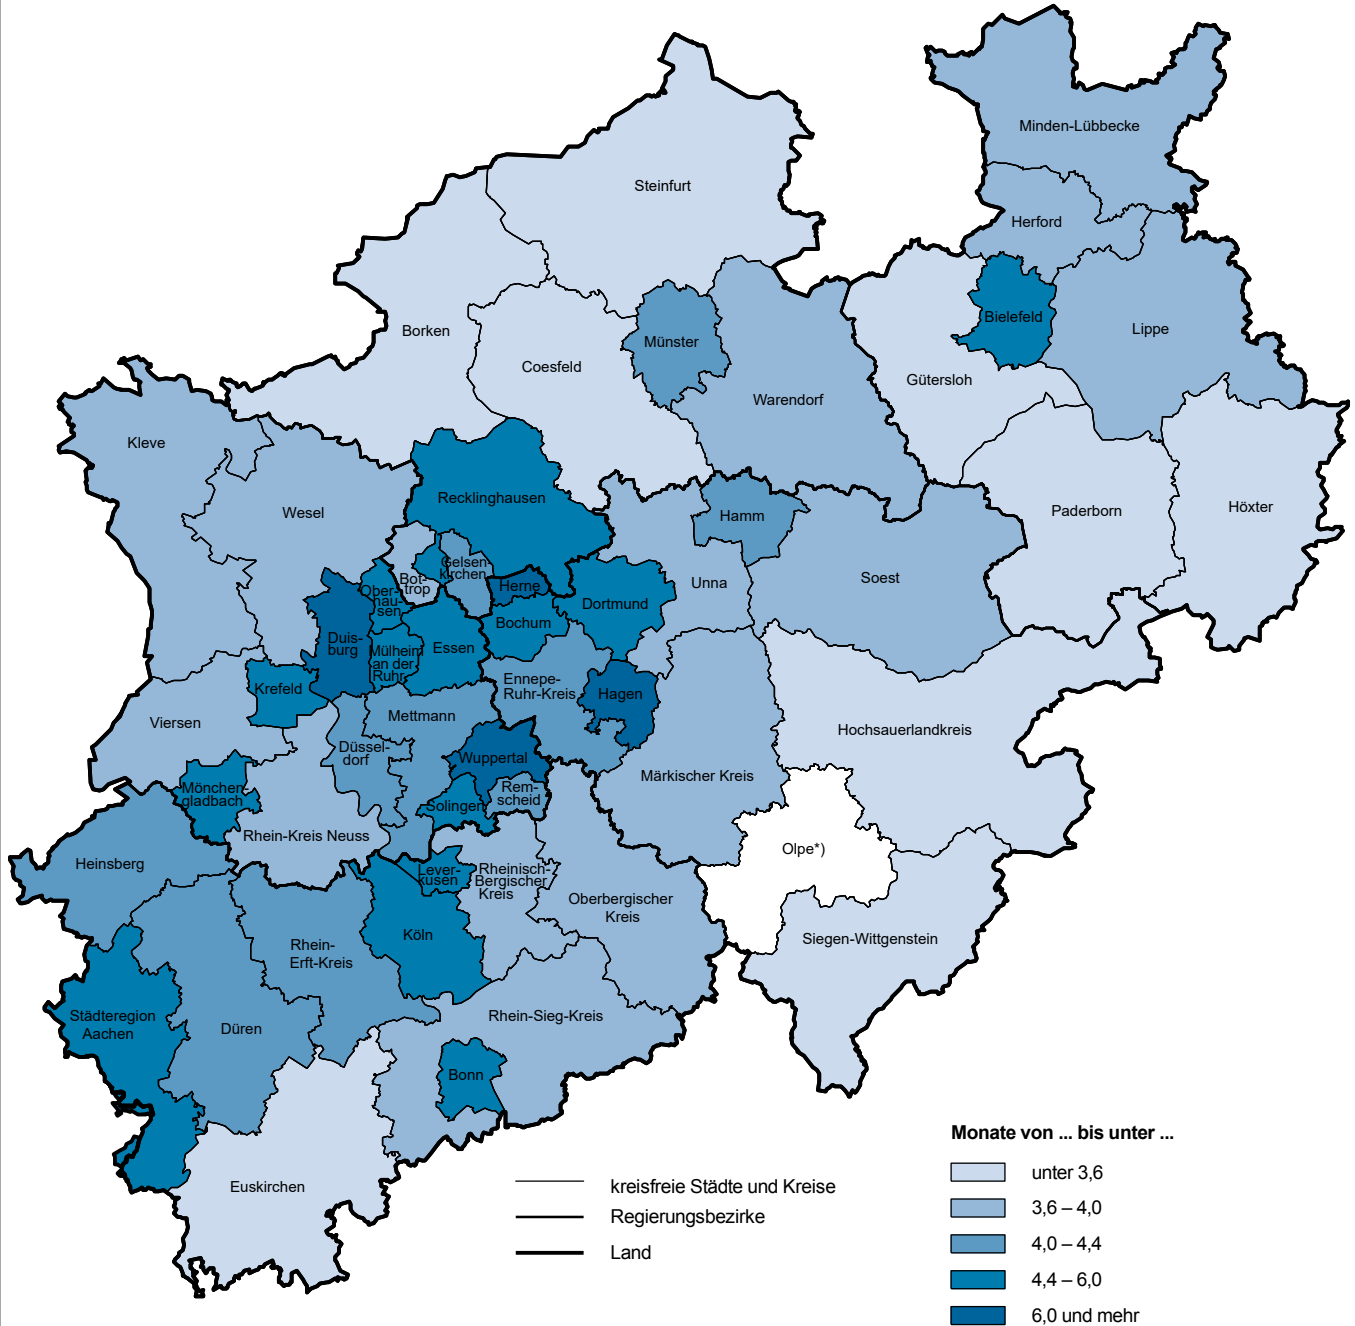

**Väteranteile (Anteil der Männer
an allen Elterngeldbeziehern)
in Nordrhein-Westfalen 2020
– Anteile in Prozent –**

NRW-Anteil: 22,9 Prozent

**Durchschnittliche geplante Dauer des Elterngeldbezugs
von Vätern in Nordrhein-Westfalen 2020
– in Monaten –**

durchschnittliche geplante Dauer in NRW: 4,3 Monate

*) keine Angabe, da Zahlwert für den Kreis Olpe nicht sicher genug

**Elterngeldbeziehende Väter, die vor der Geburt
des Kindes erwerbstätig waren
in Nordrhein-Westfalen 2020**

– Anteile in Prozent –

NRW-Anteil: 93,0 Prozent