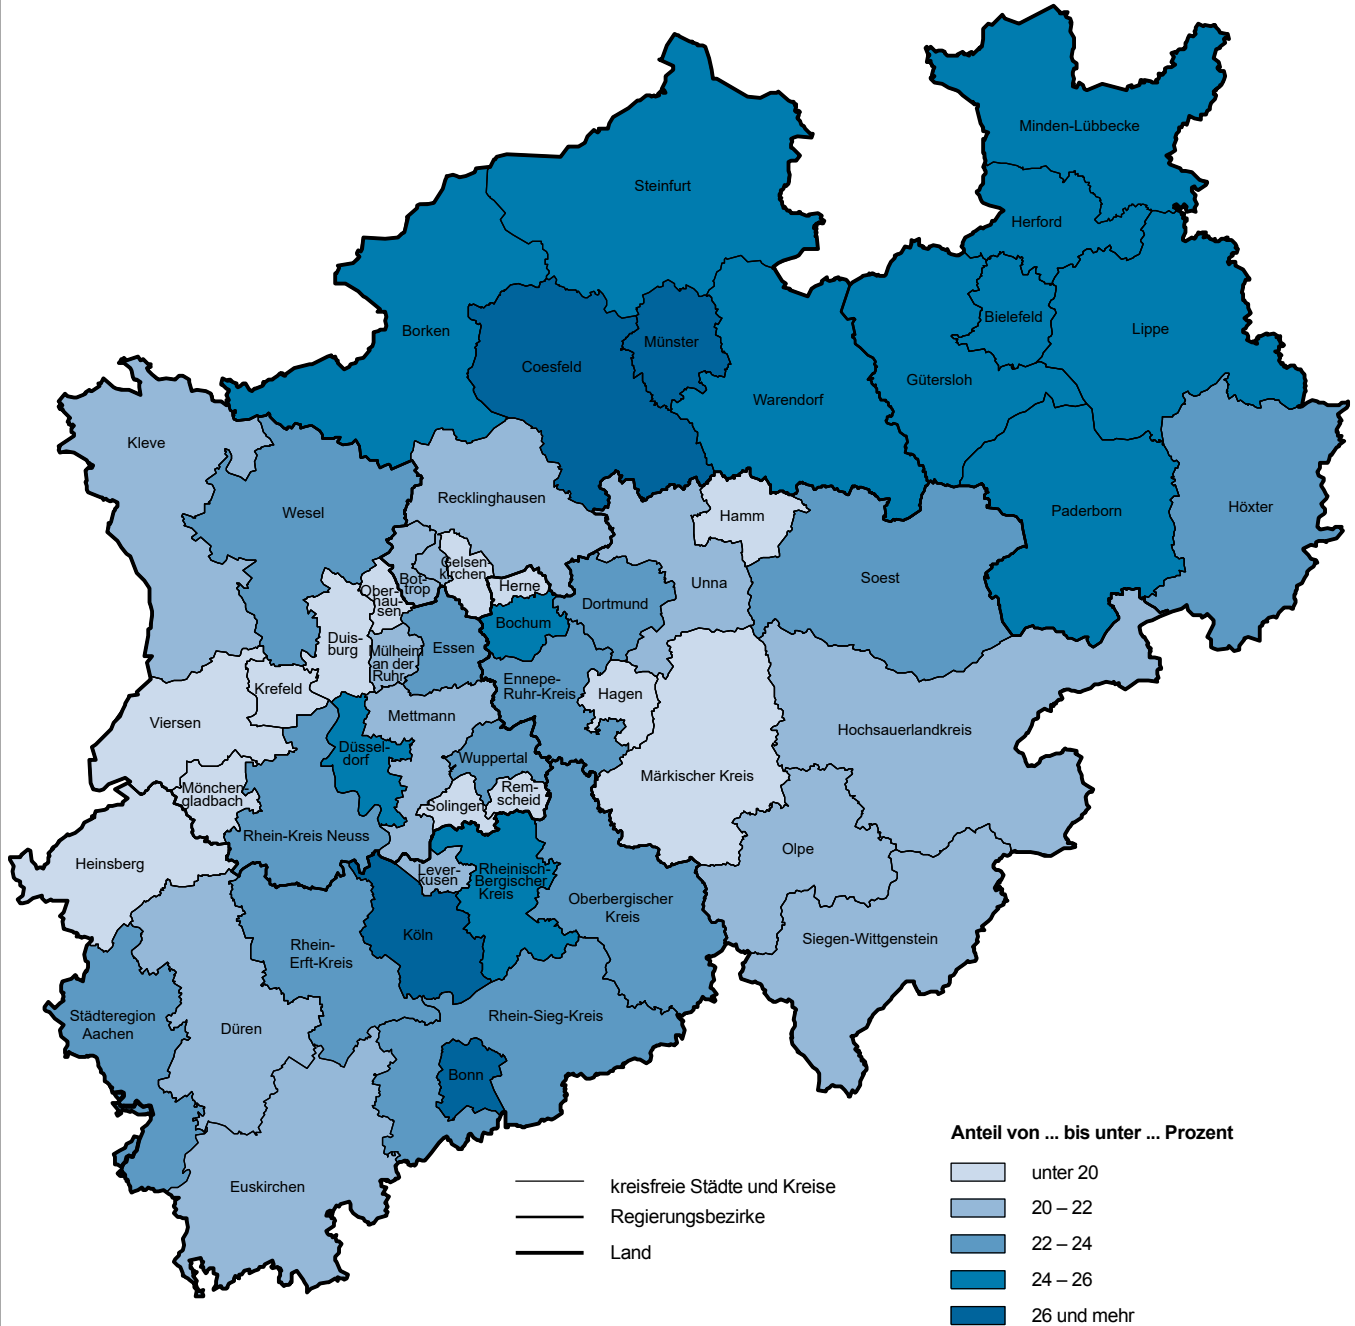

**Väteranteile (Anteil der Männer
an allen Elterngeldbeziehern)
in Nordrhein-Westfalen 2020
– Anteile in Prozent –**

NRW-Anteil: 22,9 Prozent

**Durchschnittliche geplante Dauer des Elterngeldbezugs
von Vätern in Nordrhein-Westfalen 2020
– in Monaten –**

durchschnittliche geplante Dauer in NRW: 4,3 Monate

*) keine Angabe, da Zahlwert für den Kreis Olpe nicht sicher genug

**Elterngeldbeziehende Väter, die vor der Geburt
des Kindes erwerbstätig waren
in Nordrhein-Westfalen 2020**

– Anteile in Prozent –

NRW-Anteil: 93,0 Prozent