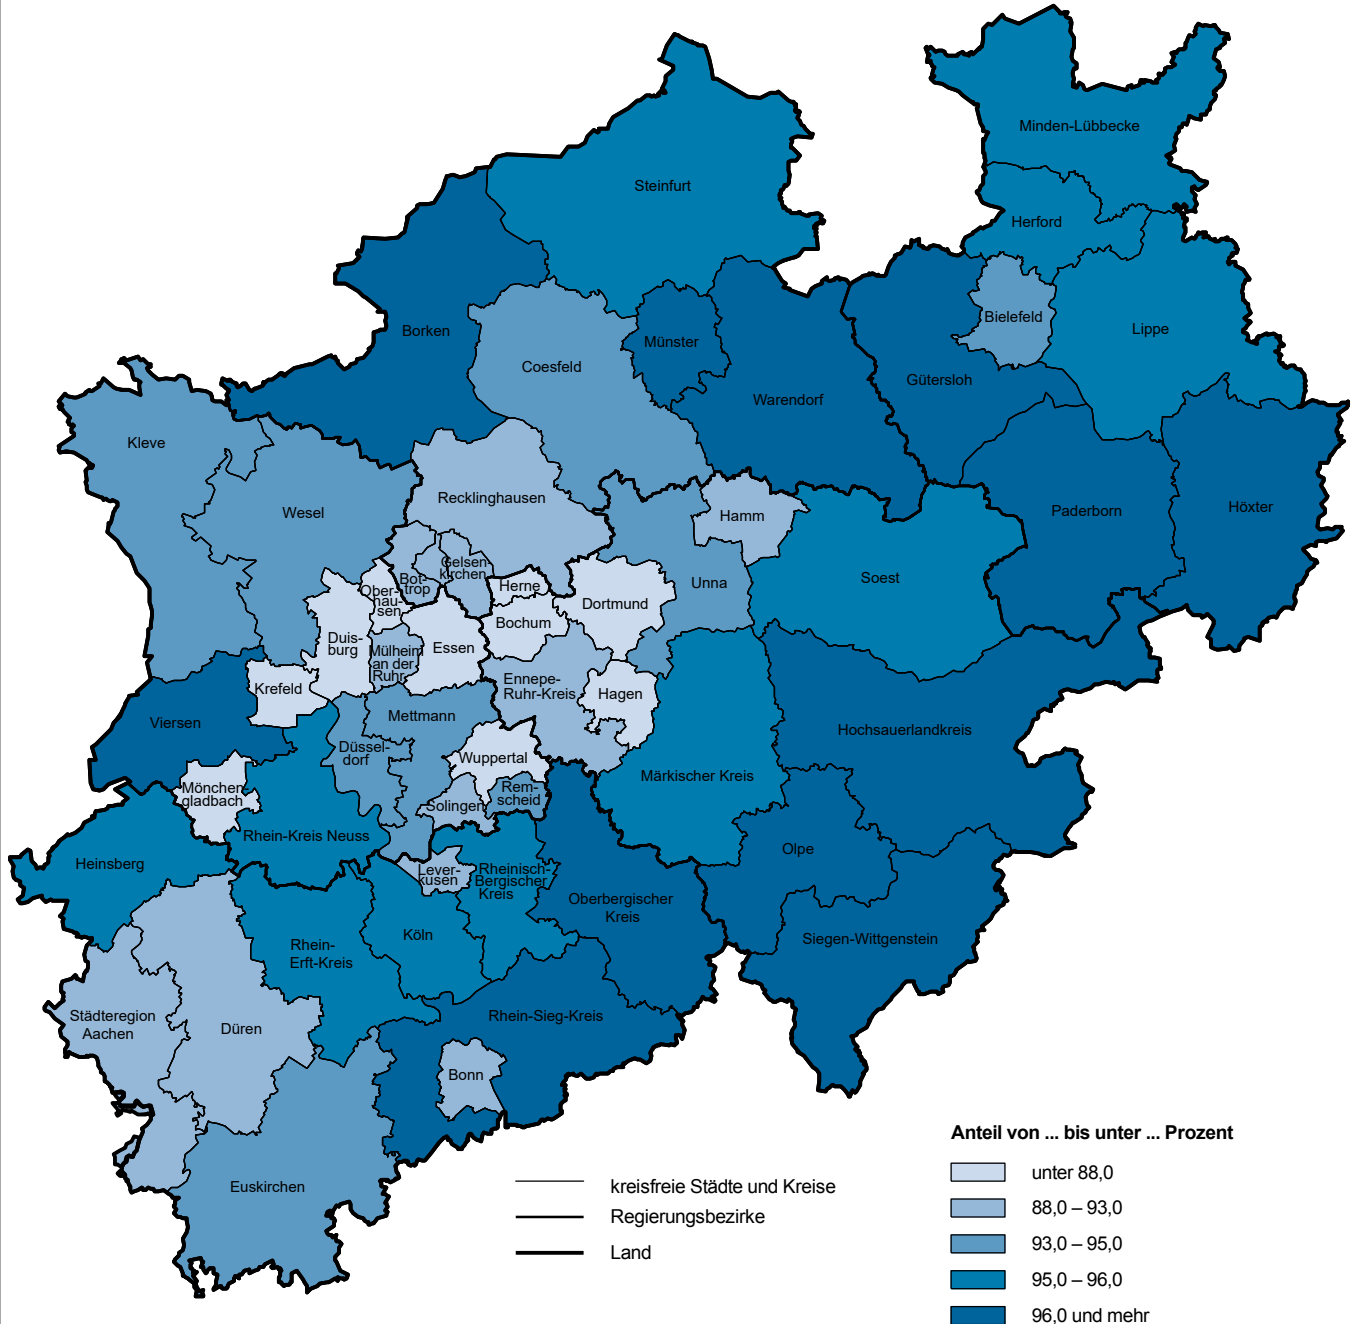

**Väteranteile (Anteil der Männer
an allen Elterngeldbeziehern)
in Nordrhein-Westfalen 2020
– Anteile in Prozent –**

NRW-Anteil: 22,9 Prozent

**Durchschnittliche geplante Dauer des Elterngeldbezugs
von Vätern in Nordrhein-Westfalen 2020
– in Monaten –**

durchschnittliche geplante Dauer in NRW: 4,3 Monate

*) keine Angabe, da Zahlwert für den Kreis Olpe nicht sicher genug

**Elterngeldbeziehende Väter, die vor der Geburt
des Kindes erwerbstätig waren
in Nordrhein-Westfalen 2020**

– Anteile in Prozent –

NRW-Anteil: 93,0 Prozent