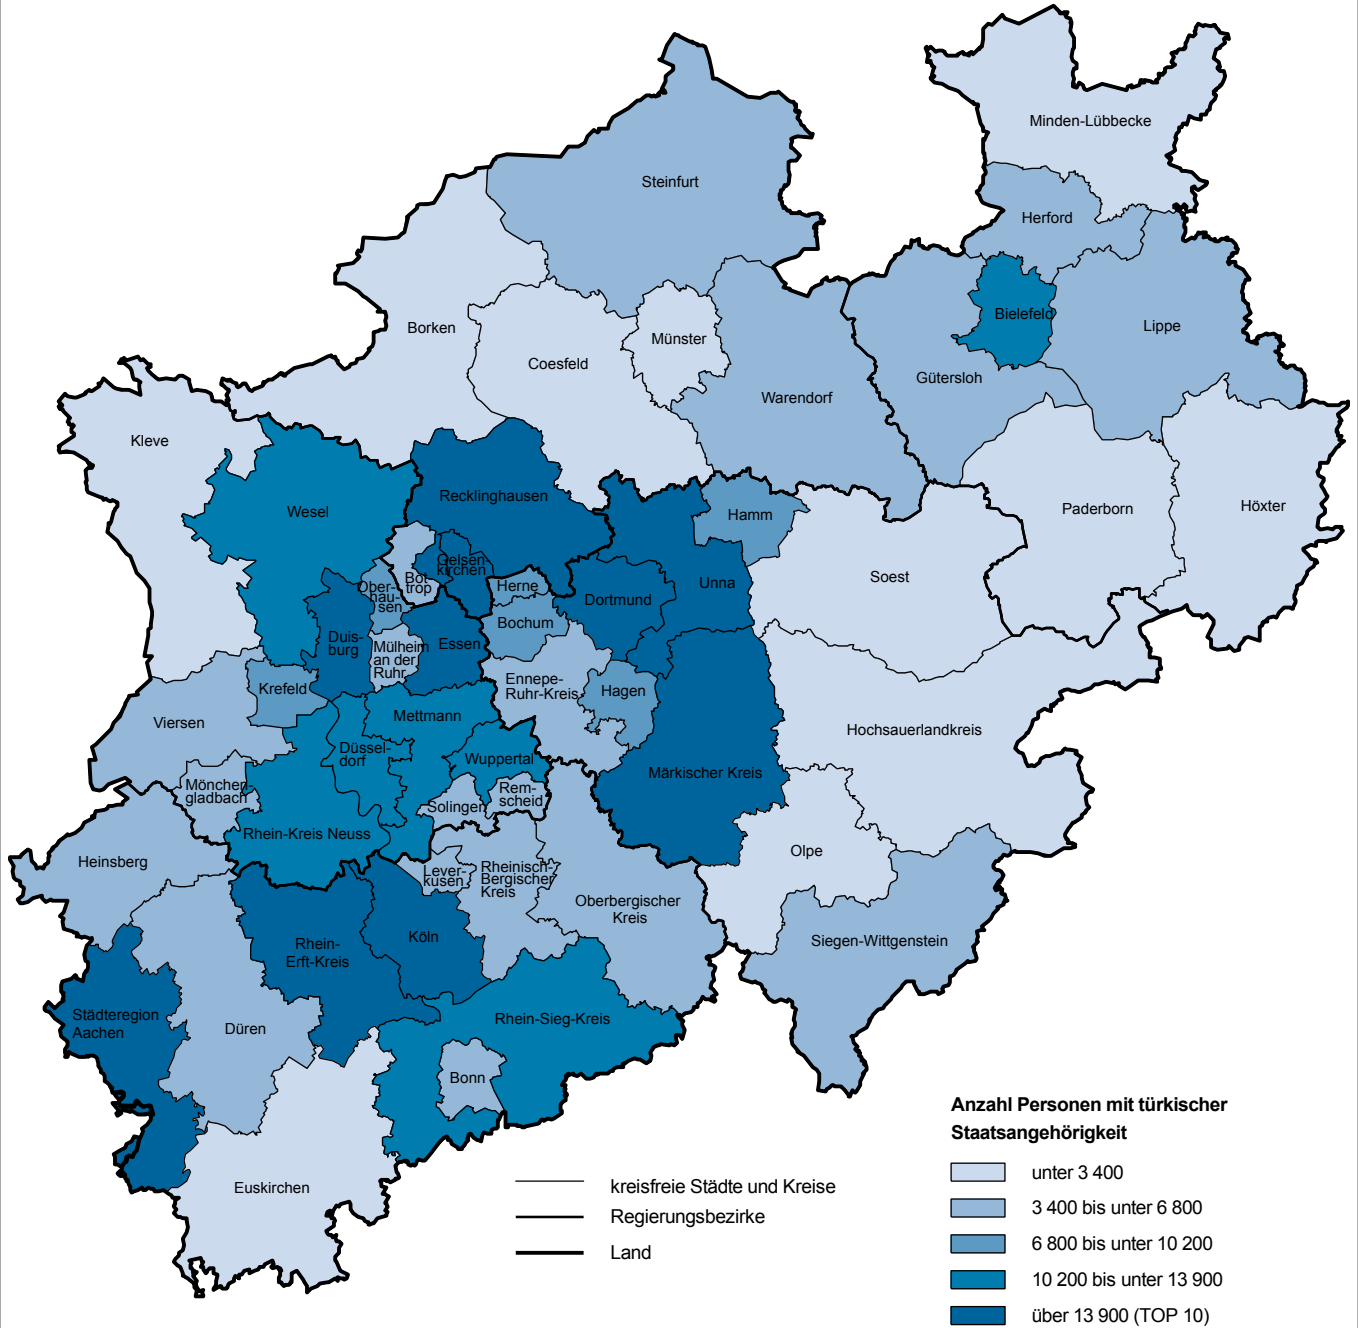

# Türkische Bevölkerung in Nordrhein-Westfalen am 31.12.2020

Nordrhein-Westfalen: 487 470 Personen

© GeoBasis-DE/BKG 2021  
 Grafik: IT.NRW

**Türkische Bevölkerung in Nordrhein-Westfalen am  
31.12.2020**

Verwaltungsbezirk	Anzahl
<b>Nordrhein-Westfalen</b>	<b>487 470</b>
Düsseldorf, Stadt	13 835
Duisburg, Stadt	33 830
Essen, Stadt	15 625
Krefeld, Stadt	7 600
Mönchengladbach, Stadt	6 565
Mülheim an der Ruhr, Stadt	4 820
Oberhausen, Stadt	8 280
Remscheid, Stadt	5 735
Solingen, Stadt	5 830
Wuppertal, Stadt	11 360
Kleve, Kreis	1 565
Mettmann, Kreis	12 470
Rhein-Kreis Neuss	12 615
Viersen, Kreis	4 205
Wesel, Kreis	11 135
Bonn, Stadt	5 380
Köln, Stadt	53 460
Leverkusen, Stadt	3 940
Städteregion Aachen (einschl. Stadt Aachen)	15 495
Düren, Kreis	5 825
Rhein-Erft-Kreis	13 945
Euskirchen, Kreis	1 315
Heinsberg, Kreis	4 875
Oberbergischer Kreis	5 390
Rheinisch-Bergischer Kreis	4 595
Rhein-Sieg-Kreis	11 545
Bottrop, Stadt	4 410
Gelsenkirchen, Stadt	19 485
Münster, Stadt	1 710
Borken, Kreis	2 855
Coesfeld, Kreis	1 155
Recklinghausen, Kreis	25 140
Steinfurt, Kreis	4 305
Warendorf, Kreis	6 215
Bielefeld, Stadt	11 860
Gütersloh, Kreis	6 325
Herford, Kreis	4 800
Höxter, Kreis	1 135
Lippe, Kreis	5 080
Minden-Lübbecke, Kreis	2 865
Paderborn, Kreis	3 050
Bochum, Stadt	8 905

**Türkische Bevölkerung in Nordrhein-Westfalen am  
31.12.2020**

Verwaltungsbezirk	Anzahl
Dortmund, Stadt	22 410
Hagen, Stadt	7 160
Hamm, Stadt	8 910
Herne, Stadt	9 580
Ennepe-Ruhr-Kreis	6 315
Hochsauerlandkreis	3 195
Märkischer Kreis	14 340
Olpe, Kreis	2 415
Siegen-Wittgenstein, Kreis	4 510
Soest, Kreis	2 710
Unna, Kreis	15 390