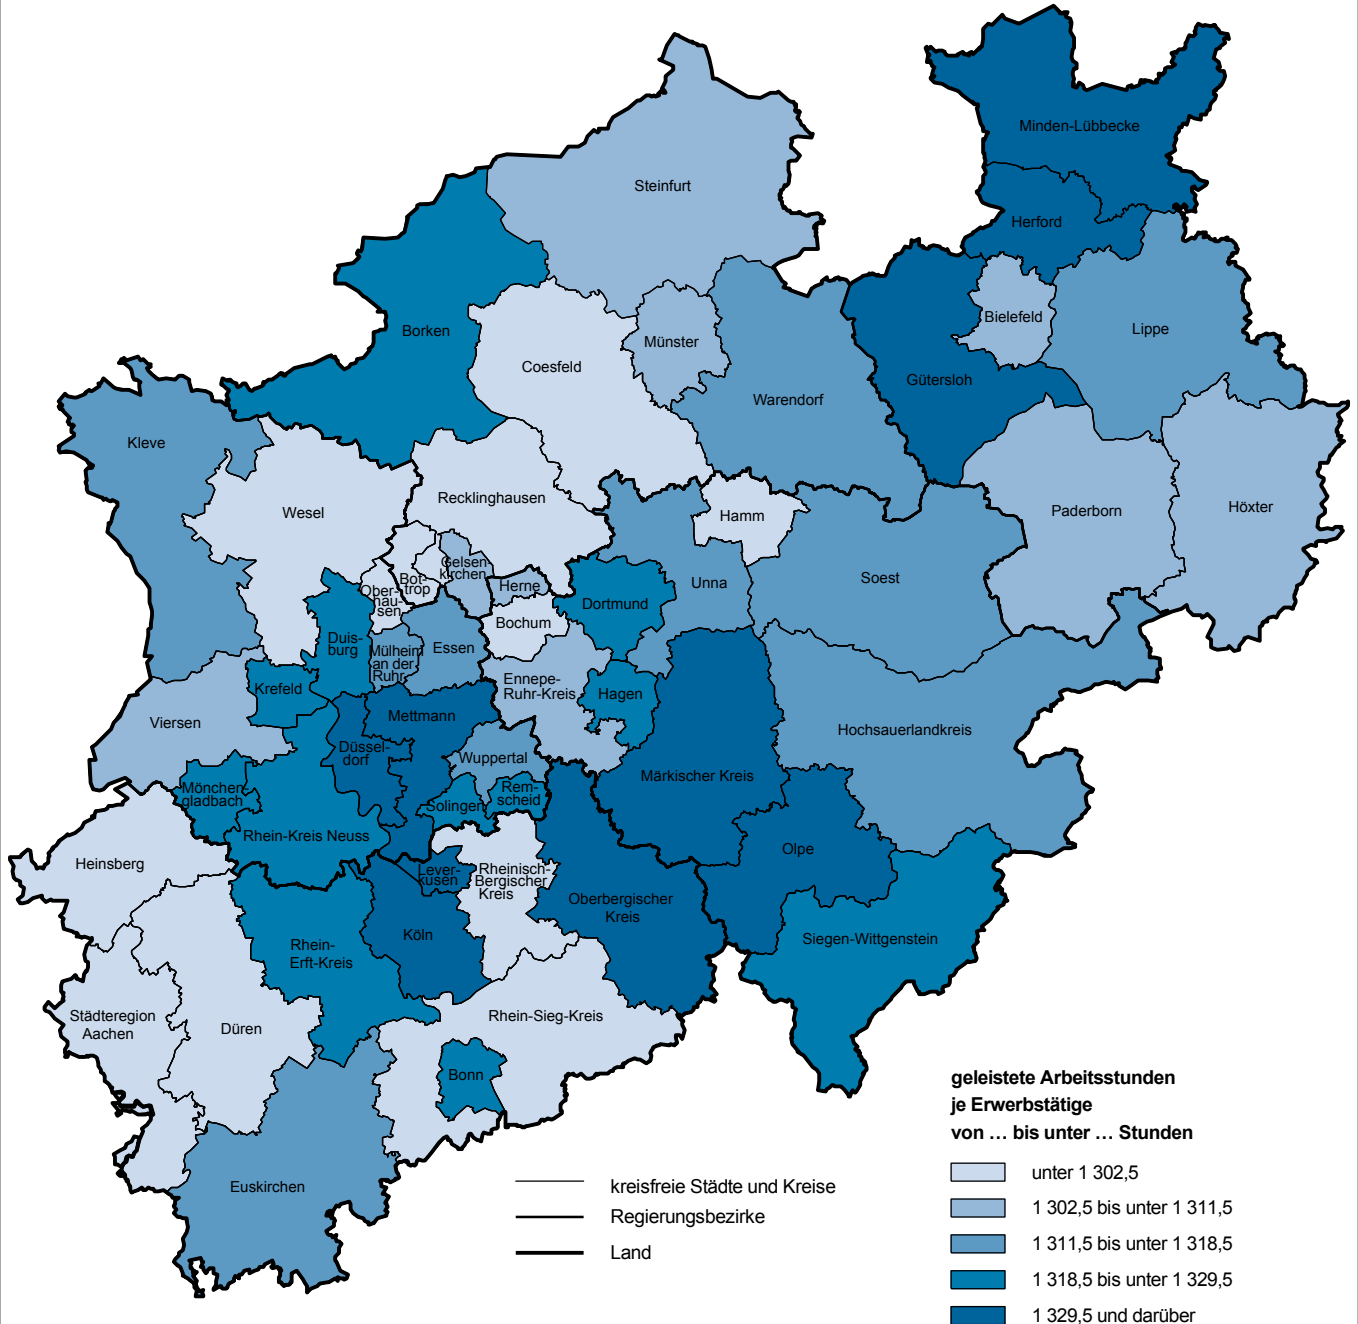

# Geleistete Arbeitsstunden in der Gesamtwirtschaft je Erwerbstätige in Nordrhein-Westfalen 2021 (am Arbeitsort)

**Nordrhein-Westfalen: 1 319 Stunden**  
Quelle: Arbeitskreis Erwerbstätigenrechnung der Länder