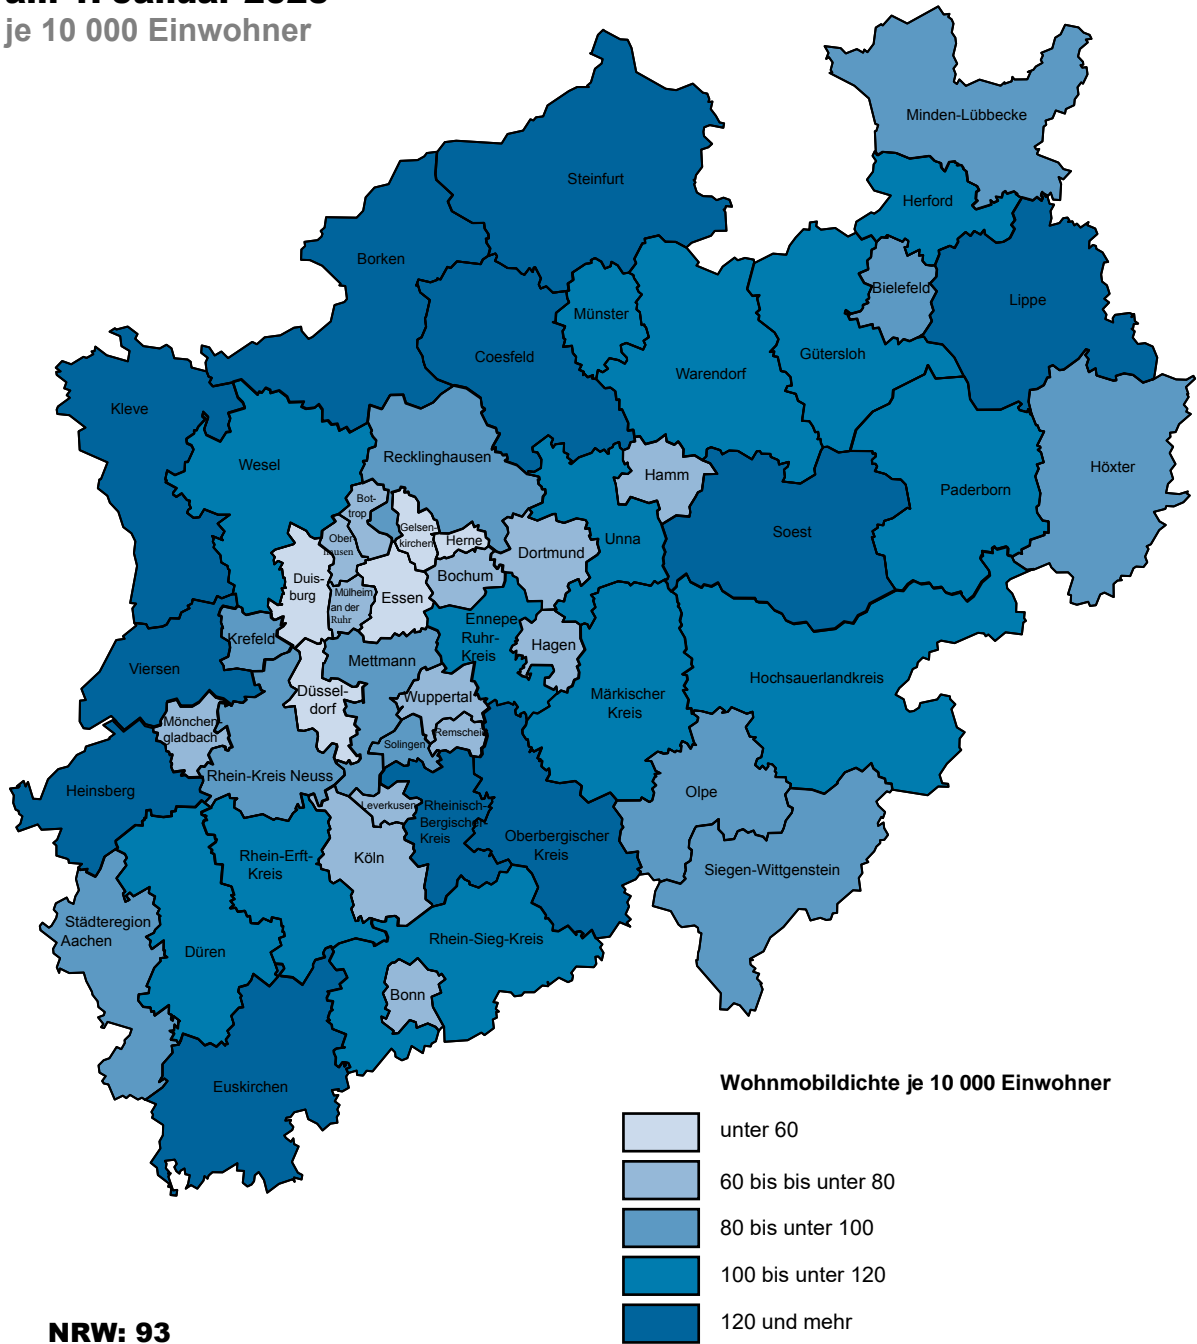

Wohnmobildichte in den kreisfreien Städten und Kreisen NRWs am 1. Januar 2023 je 10 000 Einwohner

Quelle: Kraftfahrt-Bundesamt Flensburg, Bevölkerungszahl zum Stichtag 31.12.2022 - - - eigene Berechnungen