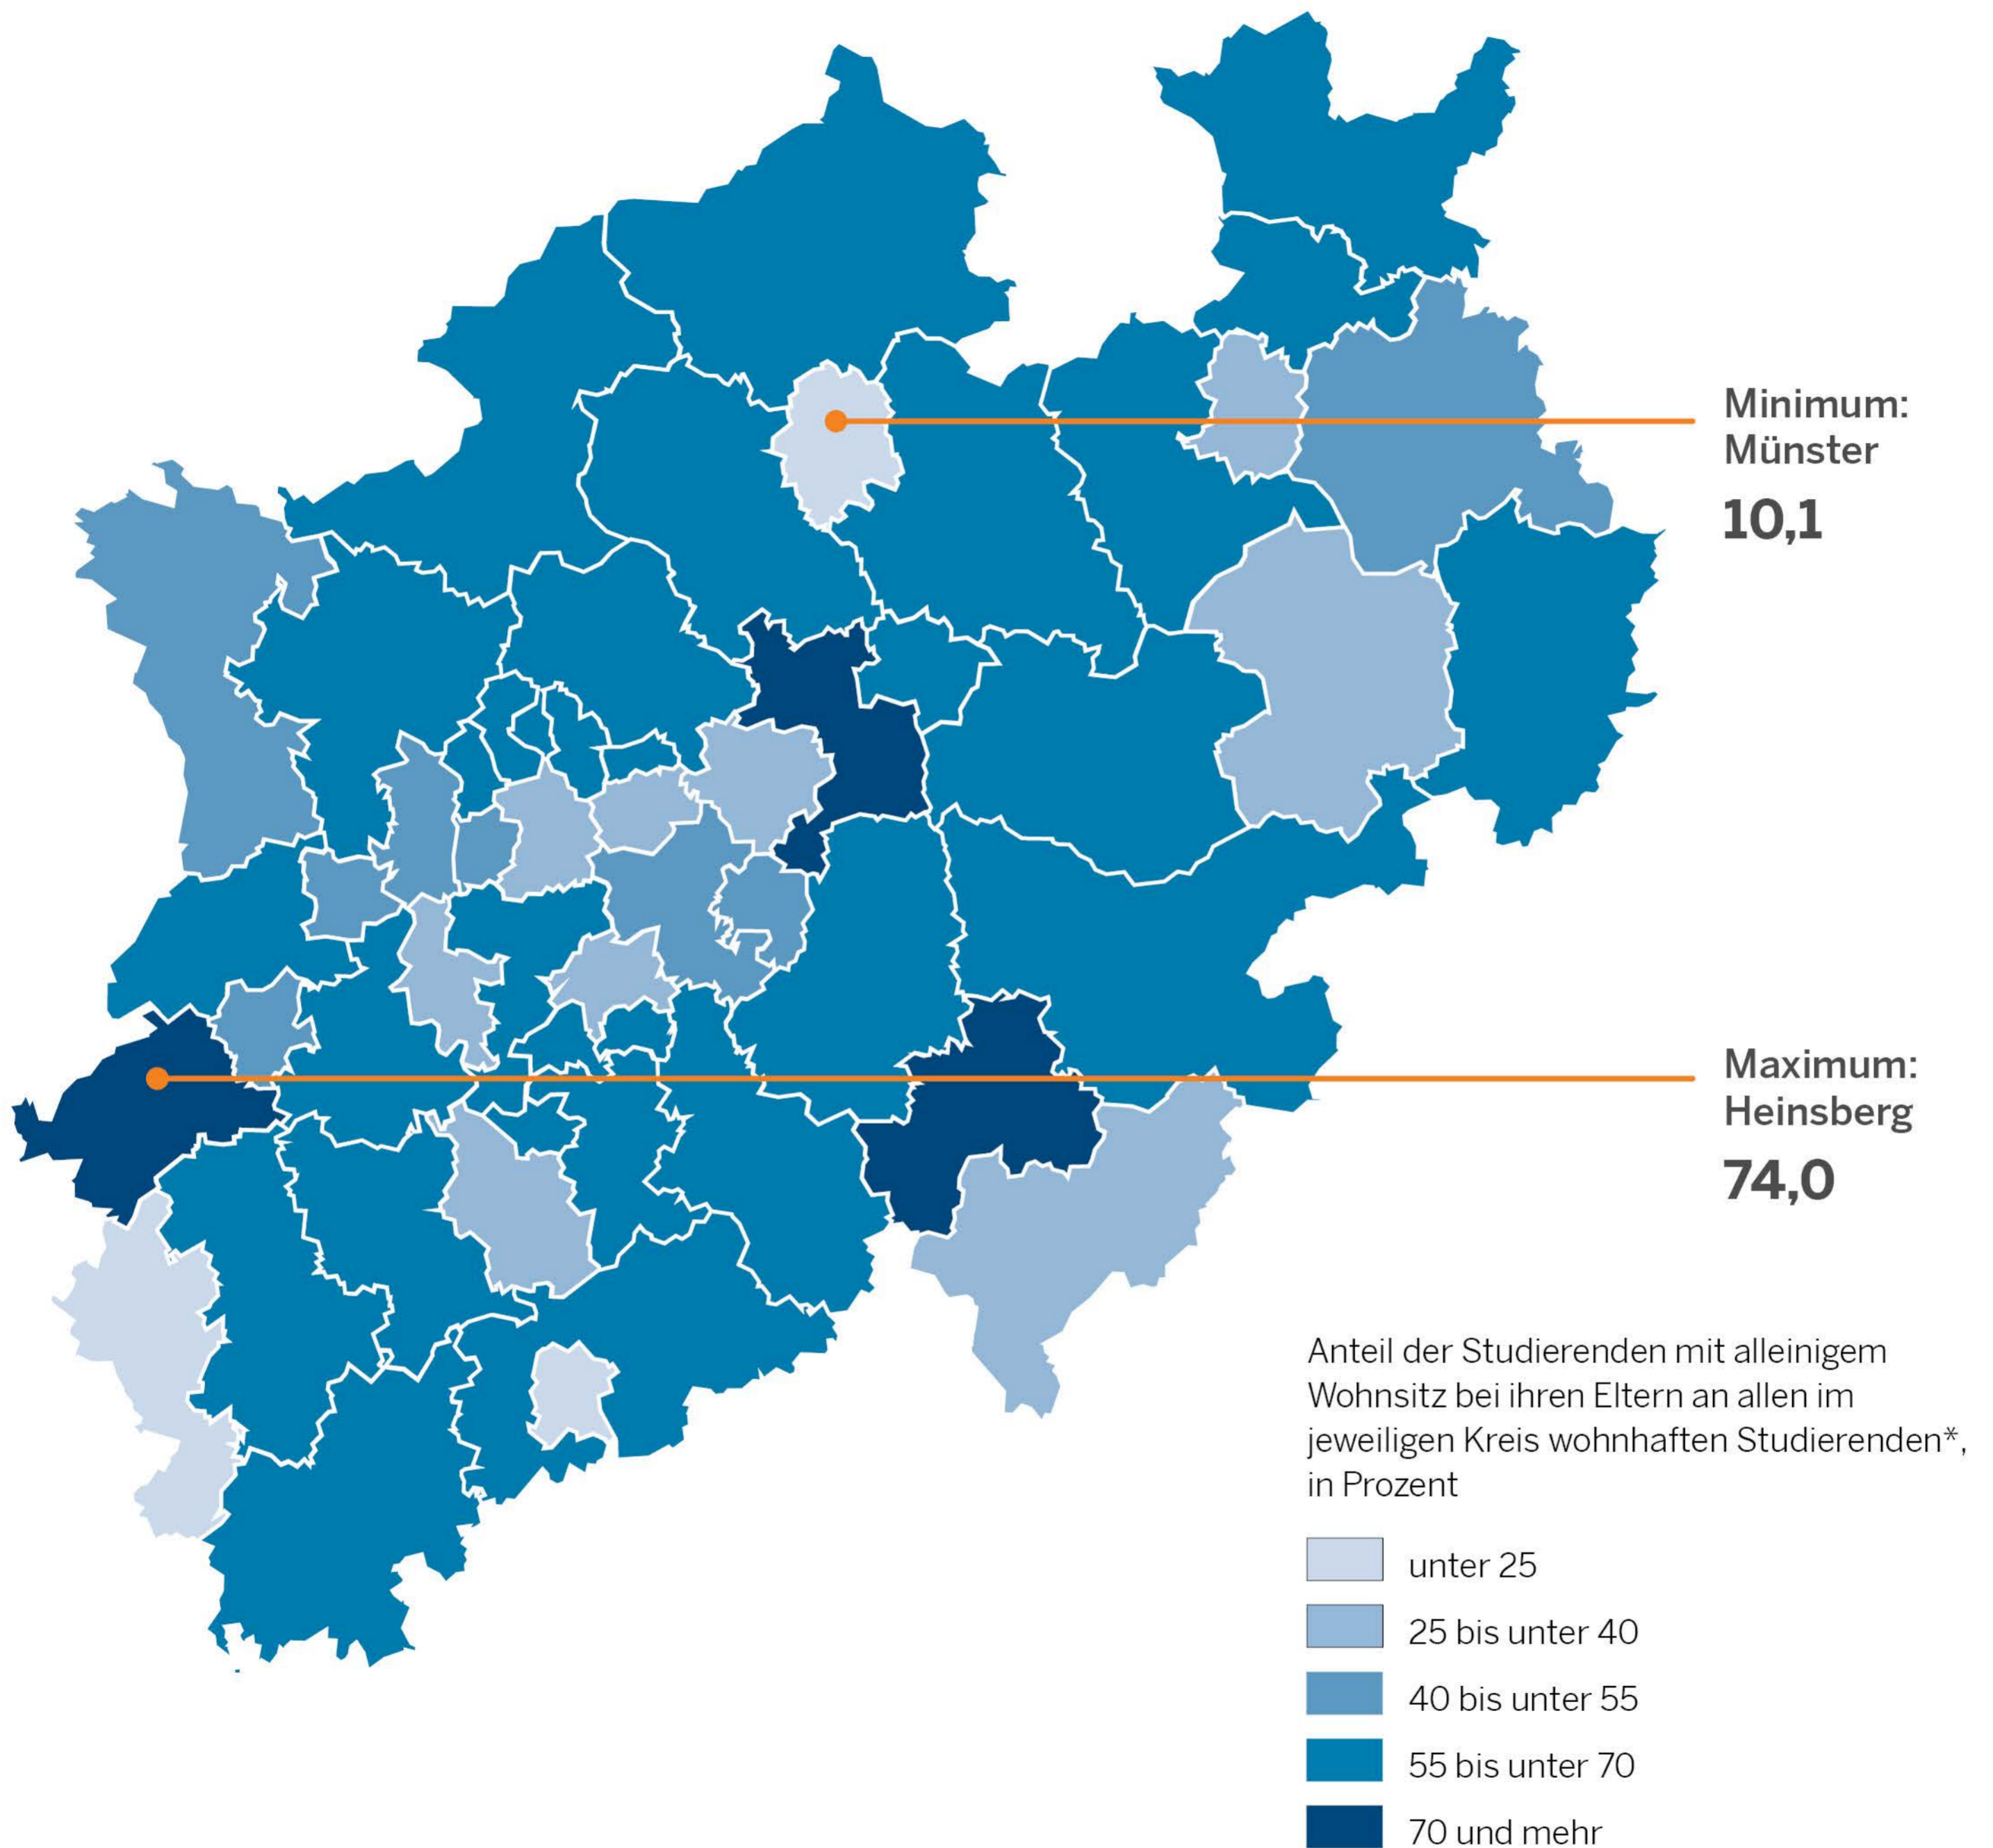

Studierende mit alleinigem Wohnsitz bei den Eltern in NRW 2022

Quelle: IT.NRW,

* Ohne Personen in Gemeinschaftsunterkünften, im Ausland tätige Angehörige der Bundeswehr, der Polizeibehörden und des Auswärtigen Dienstes sowie ihre dort ansässigen Familien (zum Zensusstichtag am 15.05.2022).